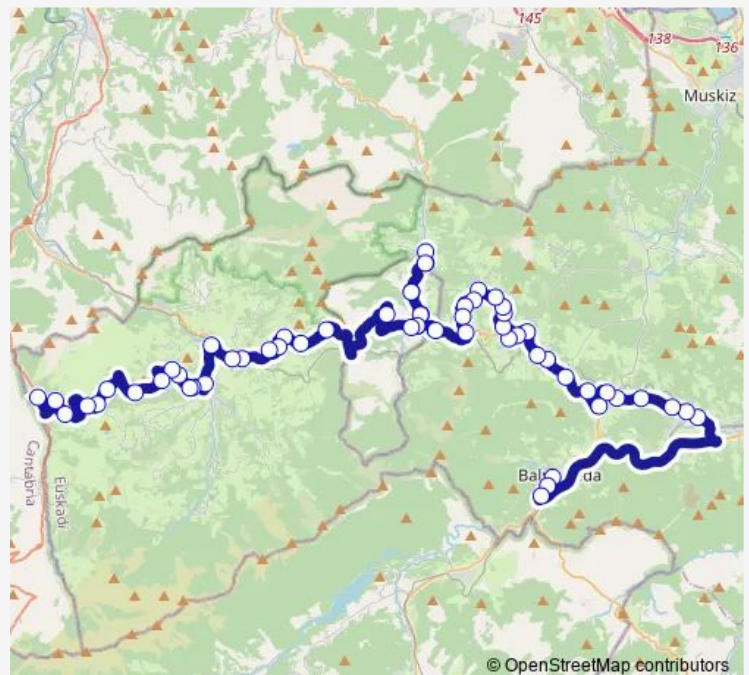

Thursday 14:30

Friday 14:30

Saturday —

Sunday —

Route info

Direction: Campo DE LAS Monjas (9003)

Stops: 42

Trip Duration: 2 hour 0 min

A0652 — Lanestosa-Balmaseda

BusMaps

EL Suceso (1339)

LAS Torcachas (1341)

Herboso (1342)

EL Cerrillo (1343)

Manzaneda (1344)

EL Callejo (1345)