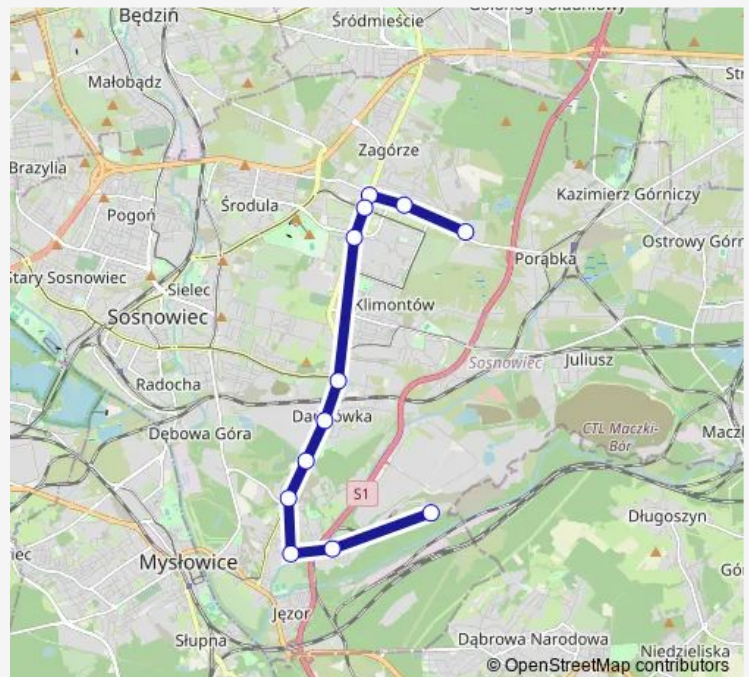

Direction

Zagórze Zajezdnia — Osiedle Bór Pętla

12 stops

[Open route schedule](#)

Zagórze Zajezdnia

Zagórze Lenartowicza

Zagórze Mec

Zagórze Centrum Przesiadkowe

Zagórze Osiedle

Dańdówka Skrzyżowanie

Dańdówka Osiedle

Niwka Cmentarz Komunalny

Niwka Pawiak

Niwka Tuwima

Osiedle Bór Bloki

Osiedle Bór Pętla

Route schedule

Zagórze Zajezdnia — Osiedle Bór Pętla

Monday 01:59

Tuesday 01:59

Wednesday 01:59

Thursday 01:59

Friday 01:59

Saturday 01:59

Sunday 01:59

Route info

Direction: Zagórze Zajezdnia

Stops: 12

Trip Duration: 0 hour 18 min

Direction

Osiedle Bór Pętla — Zagórze Zajezdnia

12 stops