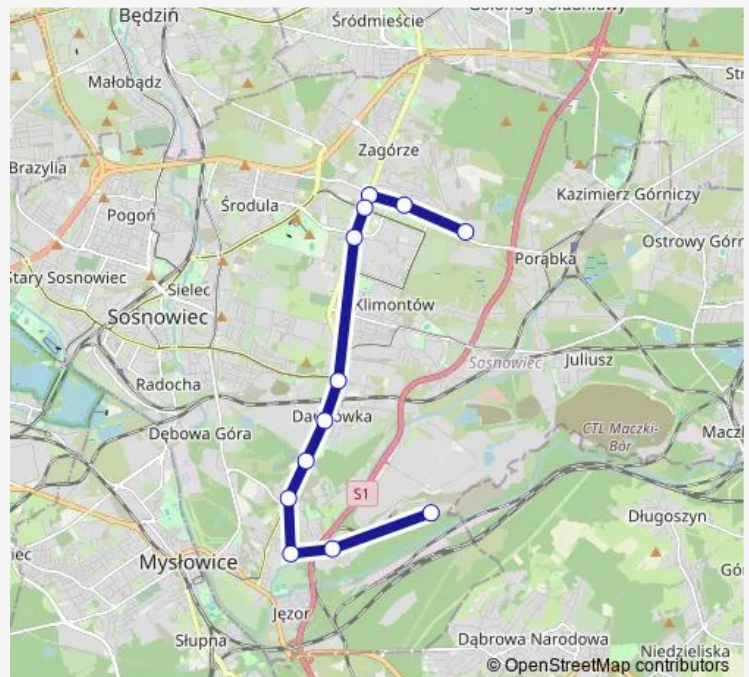

Direction

Zagórze Zajezdnia — Osiedle Bór Pętla

12 stops

[Open route schedule](#)

Zagórze Zajezdnia

Zagórze Lenartowicza

Zagórze Mec

Zagórze Centrum Przesiadkowe

Zagórze Osiedle

Dańdówka Skrzyżowanie

Dańdówka Osiedle

Niwka Cmentarz Komunalny

Niwka Pawiak

Niwka Tuwima

Osiedle Bór Bloki

Osiedle Bór Pętla

Route schedule

Zagórze Zajezdnia — Osiedle Bór Pętla

Monday 01:59

Tuesday 01:59

Wednesday 01:59

Thursday 01:59

Friday 01:59

Saturday 01:59

Sunday 01:59

Route info

Direction: Zagórze Zajezdnia

Stops: 12

Trip Duration: 0 hour 18 min

Direction

Osiedle Bór Pętla — Zagórze Zajezdnia

12 stops