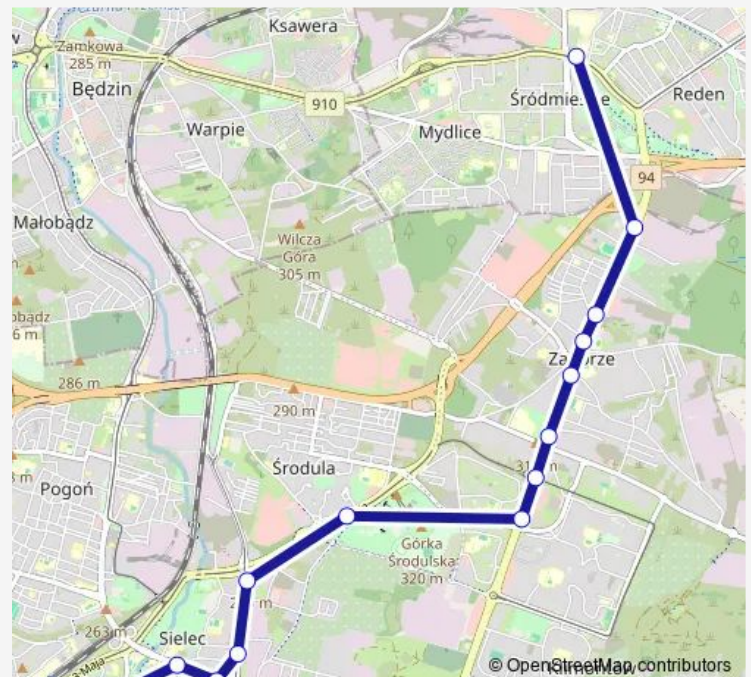

Zagórze Piękna

Zagórze Hala Sportowa

Dąbrowa Górnicza Centrum

Route schedule

Sosnowiec Urząd Miasta — Dąbrowa Górnicza Centrum

Monday —

Tuesday —

Wednesday 01:05-03:05

Thursday —

Friday 01:05-03:05

Saturday 01:05-03:05

Sunday —

Route info

Direction: Sosnowiec Urząd Miasta

Stops: 14

Trip Duration: 0 hour 22 min

902n

BusMaps

Direction

Dąbrowa Górnicza Centrum — Sosnowiec Urząd Miasta

14 stops

[Open route schedule](#)

Dąbrowa Górnicza Centrum

Dąbrowa Górnicza Liceum Żeromskiego

Wednesday 01:30-03:30

Thursday —

Friday 01:30-03:30

Saturday 01:30-03:30

Sunday —

Route info

Direction: Dąbrowa Górnicza Centrum

Stops: 14