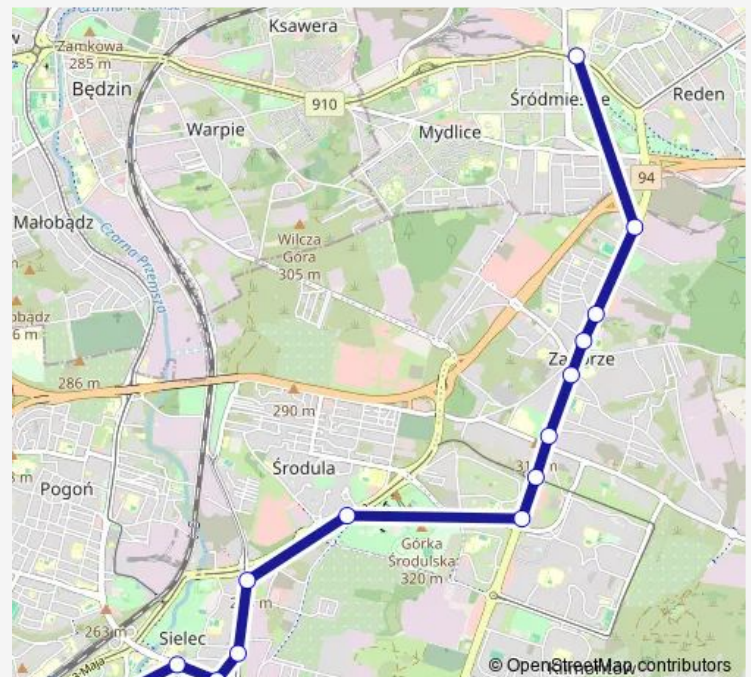

Direction

Sosnowiec Urząd Miasta — Dąbrowa Górnicza Centrum

14 stops

[Open route schedule](#)

Sosnowiec Urząd Miasta

Sielec Wawel

Sielec Wawel Kościół

Sielec Szkolna

Zagórze Hala Sportowa

Dąbrowa Górnicza Centrum

Route schedule

Sosnowiec Urząd Miasta — Dąbrowa Górnicza Centrum

Monday —

Tuesday —

Wednesday 01:05-03:05

Thursday —

Friday 01:05-03:05

Saturday 01:05-03:05

Sunday —

Route info

Direction: Sosnowiec Urząd Miasta

Stops: 14

Trip Duration: 0 hour 22 min

902n

Direction

Dąbrowa Górnicza Centrum — Sosnowiec Urząd Miasta

14 stops

[Open route schedule](#)

Dąbrowa Górnicza Centrum

Dąbrowa Górnicza Liceum Żeromskiego

Zagórze Hala Sportowa

Zagórze Piękna