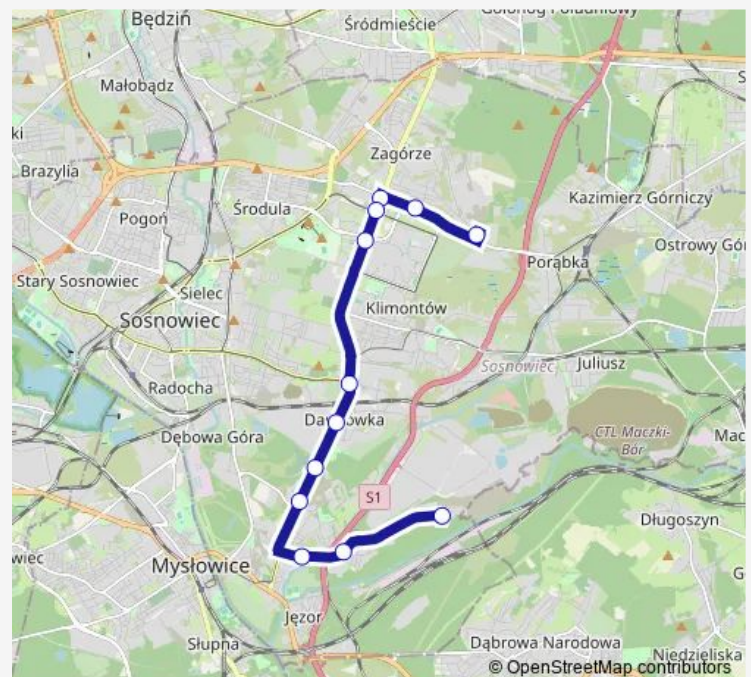

Saturday —

Sunday —

Route info

Direction: Zagórze Zajezdnia

Stops: 43

Trip Duration: 1 hour 5 min

902N — Zagórze Zajezdnia - Osiedle BÓR Pętla

Osiedle Syberka Kościół

Będzin Urząd Miasta

Będzin Aleja Kołłątaja

Koszelew

granica Będz - Dąbr (Mydlice)

Mydlice Szpital

Dąbrowa Górnicza Muzeum Szttygarka

granica DĄBR - SOSN (Zagórze)

Zagórze Hala Sportowa