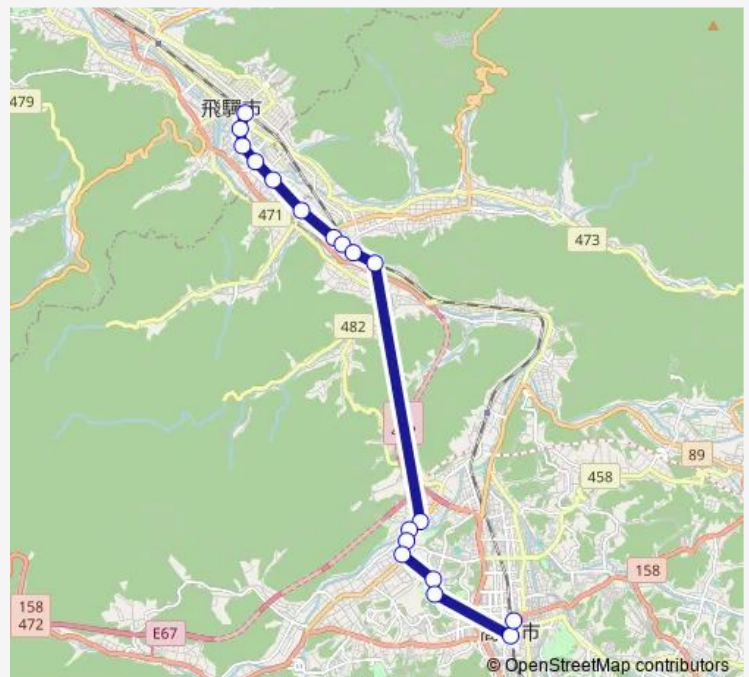

赤保木

熊野橋

西高校北

西高校前

ビッグアリーナ

中山公園

花里町三丁目

高山濃飛バスセンター

Route schedule

飛騨古川駅 — 高山濃飛バスセンター

Monday 05:45-15:40

Tuesday 05:45-15:40

Wednesday 05:45-15:40

Thursday 05:45-15:40

Friday 05:45-15:40

Saturday 05:45-15:40

Sunday 05:45-15:40

Route info

Direction: 飛騨古川駅

Stops: 18

Trip Duration: 0 hour 35 min

F21 古川・神岡線

BusMaps

F21 古川・神岡線 Bus time schedules and route maps are available in an offline PDF at busmaps.com. Use the busmaps.com website to see live bus times, train schedule or subway schedule, and step-by-step directions for all public transit in Hida