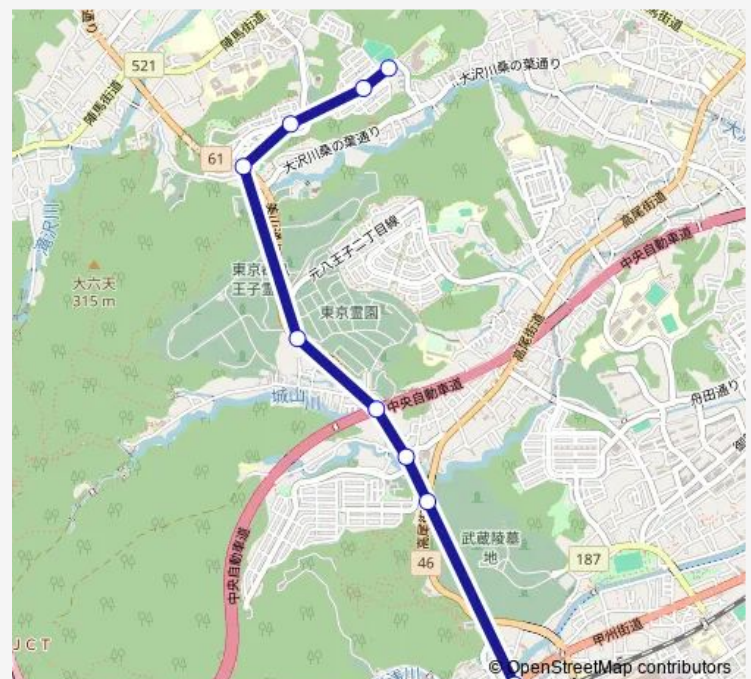

霊園正門 (八王子)

霊園前・八王子城跡入口

宮の前 (八王子)

霞ヶ丘住宅

高尾駅北口

Route schedule

グリーンタウン高尾 — 高尾駅北口

Monday 05:25-23:35

Tuesday 05:25-23:35

Wednesday 05:25-23:35

Thursday 05:25-23:35

Friday 05:25-23:35

Saturday 06:00-22:39

Sunday 06:00-22:39

Route info

Direction: グリーンタウン高尾

Stops: 9

Trip Duration: 0 hour 12 min

Direction

高尾駅北口 — グリーンタウン高尾

10 stops

[Open route schedule](#)

高尾駅北口

森林学園