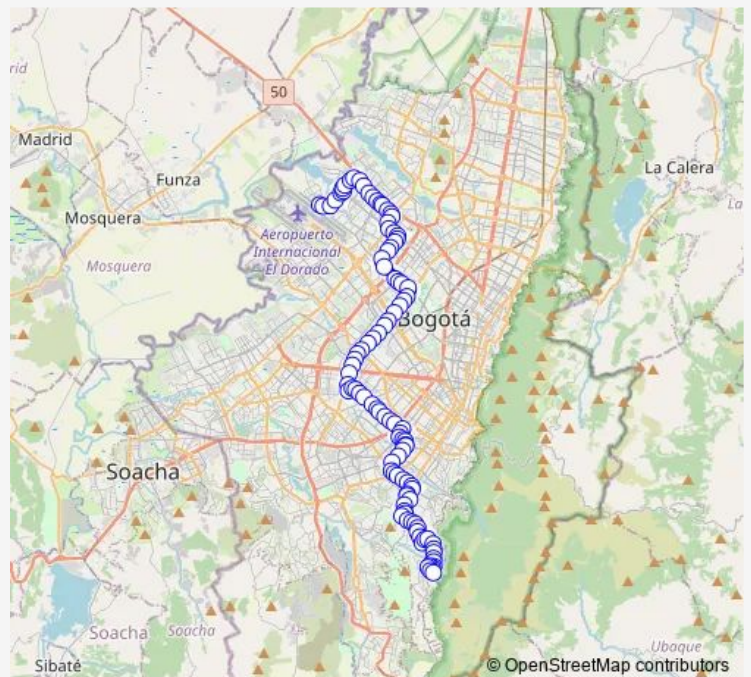

CL 76A - KR 87

AV. C. de Cali - CL 75A

AV. C. de Cali - CL 72B

Route schedule

CL 64 - KR 112c — KR 15 Este - CL 48 Sur Gaviotas

Monday —

Tuesday —

Wednesday —

Thursday —

Friday —

Saturday —

Sunday 06:15-22:56

Route info

Direction: CL 64 - KR 112c

Stops: 103

Trip Duration: 2 hour 18 min