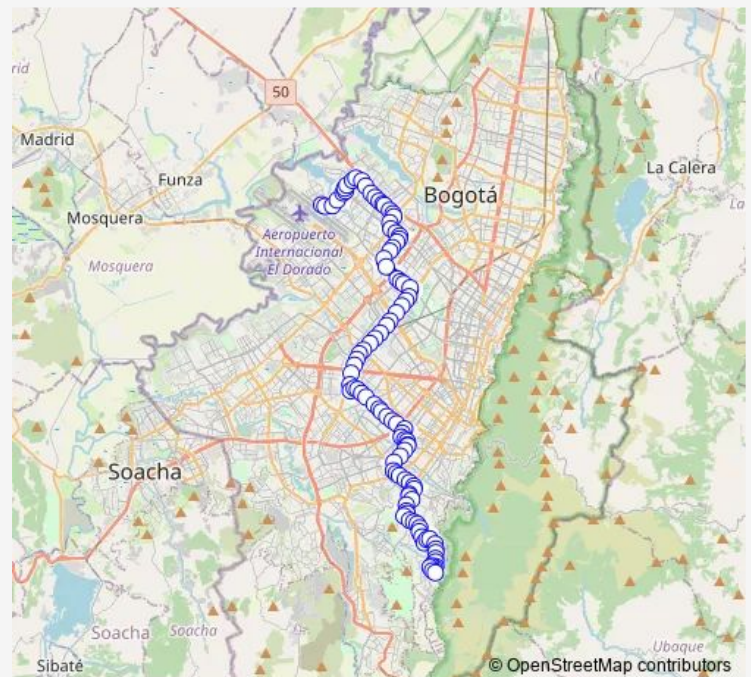

CL 76A - KR 87

AV. C. de Cali - CL 75a

AV. C. de Cali - CL 72b

Route schedule

CL 64 - KR 112c — KR 15 Este - CL 48 Sur Gaviotas

Monday 04:57-23:33

Tuesday 04:57-23:33

Wednesday 04:57-23:33

Thursday 04:57-23:33

Friday 04:57-23:33

Saturday 04:57-23:33

Sunday —

Route info

Direction: CL 64 - KR 112c

Stops: 104

Trip Duration: 2 hour 22 min