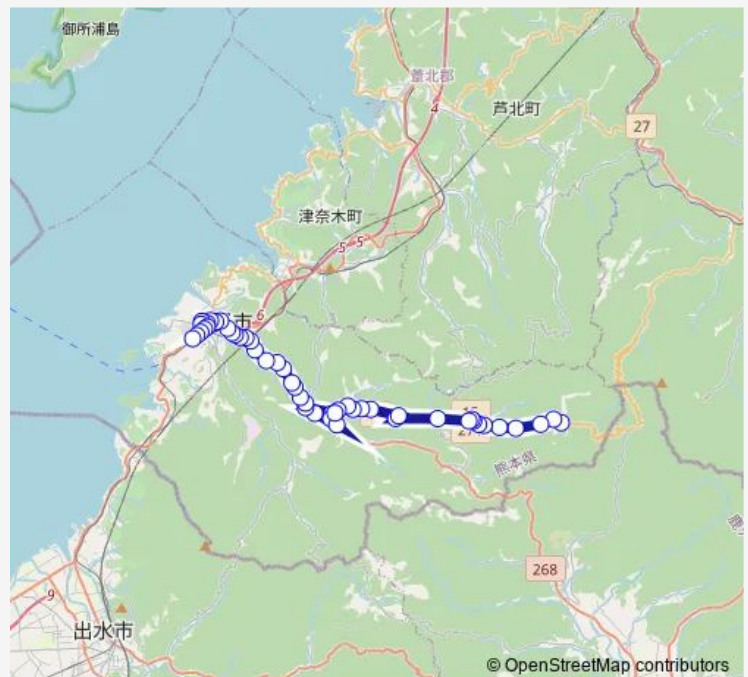

Thursday 07:19-16:00

Friday 07:19-16:00

Saturday 07:49-13:39

Sunday 07:49-13:39

Route info

Direction: 大川公民館前

Stops: 50

Trip Duration: 1 hour 2 min

■ 大川公民館前→→水俣駅前

BusMaps

© OpenStreetMap contributors

桜野集会所前

桜野宮前

深川入口

深川駅跡

深川（水俣）