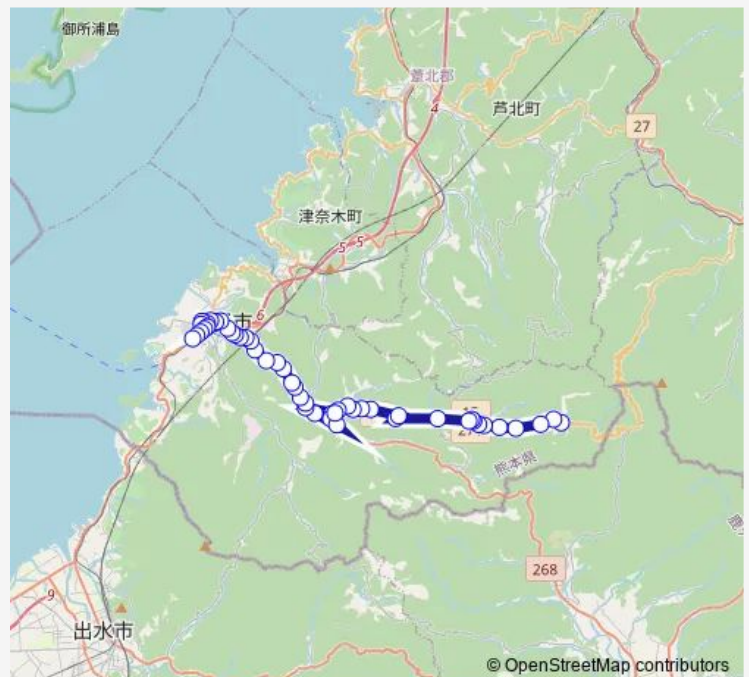

Thursday 07:19-16:00

Friday 07:19-16:00

Saturday 07:49-13:39

Sunday 07:49-13:39

Route info

Direction: 大川公民館前

Stops: 50

Trip Duration: 1 hour 2 min

■ 大川公民館前→→水俣駅前

BusMaps

桜野集会所前

桜野宮前

深川入口

深川駅跡

深川（水俣）

深川宮の前