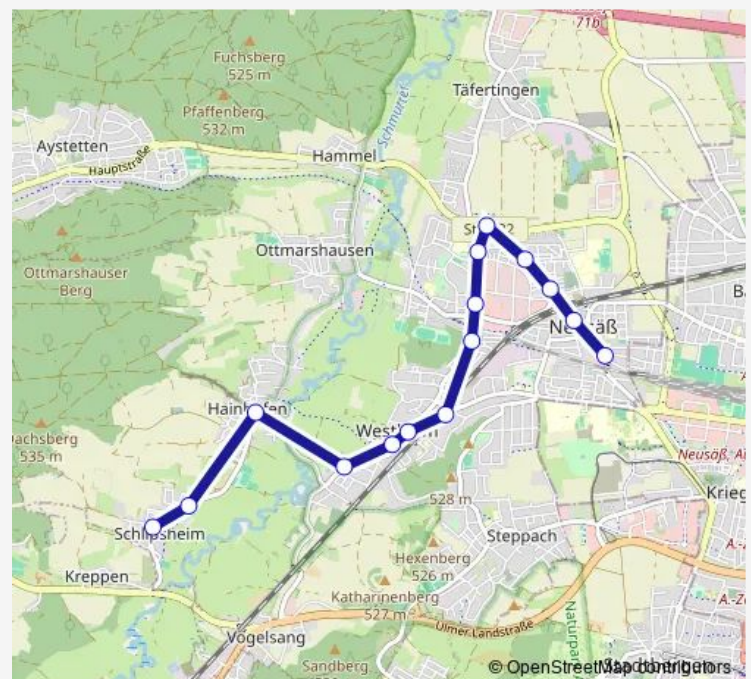

Tuesday 08:57-19:57

Wednesday 08:57-19:57

Thursday 08:57-19:57

Friday 08:57-19:57

Saturday —

Sunday —

Route info

Direction: Neusäß, Mitte b

Stops: 15

Trip Duration: 0 hour 16 min

513 AST — Neusäß - Westheim - Hainhofen - Schlipshheim

BusMaps

Direction

Schlipshheim, Mitte e — Neusäß, Mitte b

14 stops

[Open route schedule](#)

Schlipshheim, Mitte e

Schlipshheim, Bergstraße b

Hainhofen b

Westheim, Winterstraße b

Westheim, Seniorenheim b

Westheim, Raiffeisenbank b

Westheim, Bahnhof 31 A

Neusäß, Adalbert-Stifter-Straße b

Monday 08:32-19:32

Tuesday 08:32-19:32

Wednesday 08:32-19:32

Thursday 08:32-19:32

Friday 08:32-19:32

Saturday —

Sunday —

Route info