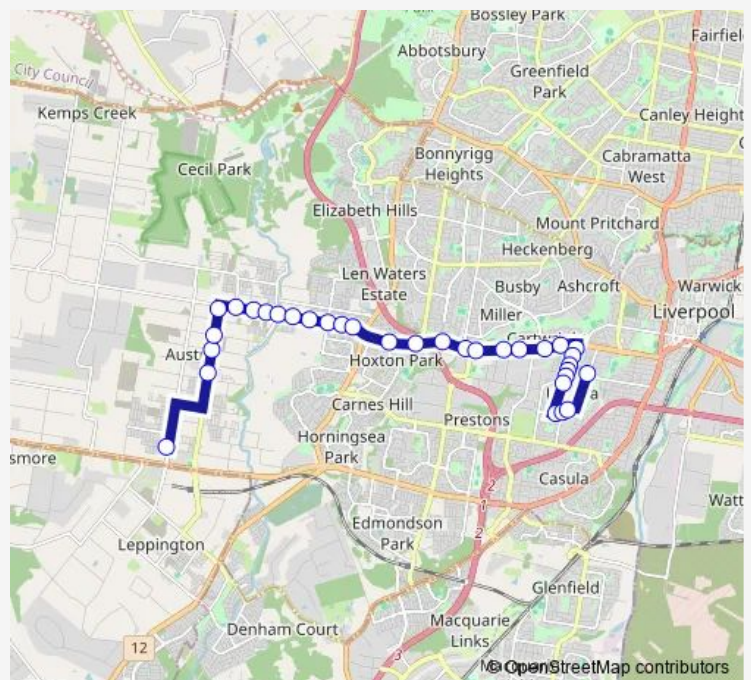

Fifteenth Av At Twentyeighth Av

Fifteenth Av Opp Twenty Second Av

Fifteenth Av Before Gropler Av

Fifteenth Av At Kingsford Smith Av

Fifteenth Av After McMaster Av

Fifteenth Av At Mustang Cl

Hoxton Park Rd After Glen Innes Rd

Route schedule

Unity Grammar College, School Grounds, Fifth Av — Webster Rd After Reilly St

Monday	15:56
Tuesday	15:56
Wednesday	15:56
Thursday	15:56
Friday	—
Saturday	—
Sunday	—

Route info

Direction: Unity Grammar College, School Grounds, Fifth Av

Stops: 33

Trip Duration: 0 hour 27 min

2060 — Unity Grammar College to Lurnea

Hoxton Park Rd After Cartwright Av

Hoxton Park Rd At Balmain Rd

Hill Rd At Taloma Av

Hill Rd Before Lions Av

Hill Rd Opp Bare Av

Hill Rd Before Reilly St

Phillips Park, Hill Rd

Hill Rd At Clingan Av

Hillview Pde After Hill Rd

Graham Av At Newcombe Pl

Graham Av At Appleton Av

Webster Rd After Reilly St

2060 School Bus time schedules and route maps are available in an offline PDF at busmaps.com. Use the busmaps.com website to see live bus times, train schedule or subway schedule, and step-by-step directions for all public transit in Liverpool