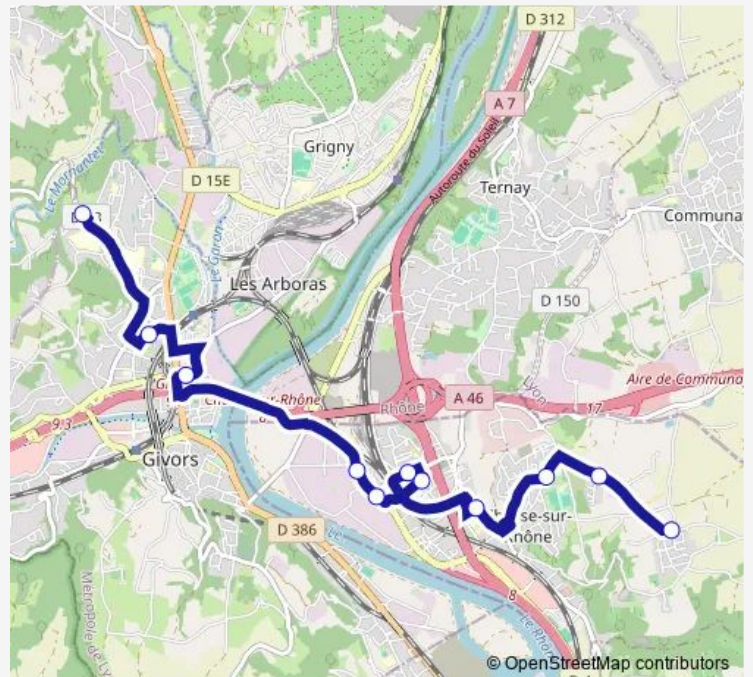

**Direction**

Bouchard Trembas — Lycée Aragon / Picasso

11 stops

[Open route schedule](#)

Bouchard Trembas

Les 4 Vents

Saint Martin

Ecole Primaire Chasse

Quartier Château

Avenue F. Mitterrand

Quartier Gare

Cité Berquet

Lycée Notre-Dame

Lycée Casanova

Lycée Aragon / Picasso

Route schedule

Route info

Direction: Bouchard Trembas

Stops: 11

Trip Duration: 0 hour 30 min

**Direction**

Lycée Aragon / Picasson — Bouchard Trembas

11 stops

[Open route schedule](#)

Lycée Aragon / Picasson

Lycée Casanova

Lycée Notre-Dame

Cité Berquet

Quartier Gare

Quartier Château

Avenue F. Mitterrand

Ecole Primaire Chasse