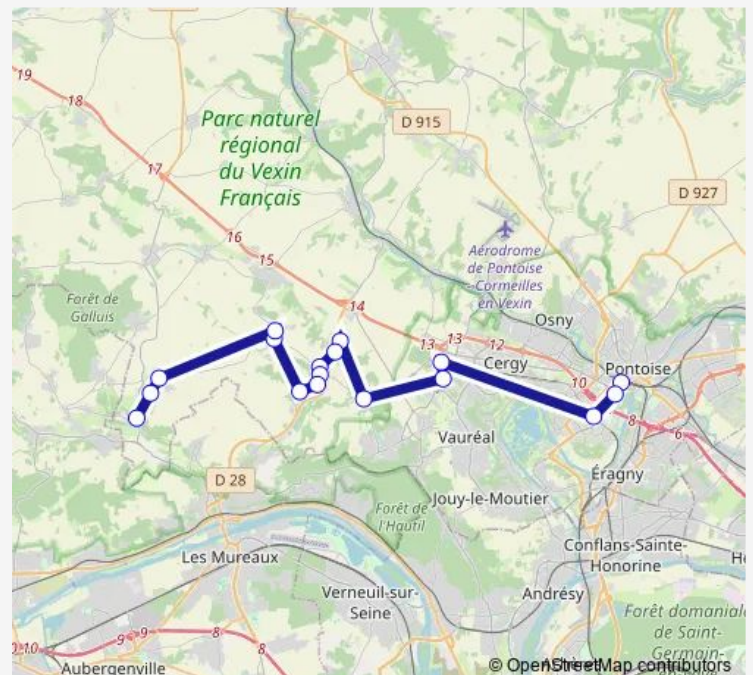

Direction

Place De La Fontaine — Gare de Canrobert

17 stops

[Open route schedule](#)

Place De La Fontaine

Rue Normande

Place de Rueil

Place de L'eglise

Gare DE Cergy LE Haut

LES Explorateurs

Gare de Cergy Préfecture

Avenue du 1er Dragon

Gare de Canrobert

Route schedule

Place De La Fontaine — Gare de Canrobert

Monday 06:35-08:40

Tuesday 06:35-08:40

Wednesday 05:47-08:43

Thursday 05:47-14:42

Friday 05:47-14:42

Saturday 07:26

Sunday —

Route info

Direction: Place De La Fontaine

Stops: 17

Trip Duration: 0 hour 58 min

Direction

Gare de Canrobert — Place De La Fontaine

17 stops

[Open route schedule](#)

Gare de Canrobert

Avenue du 1er Dragon