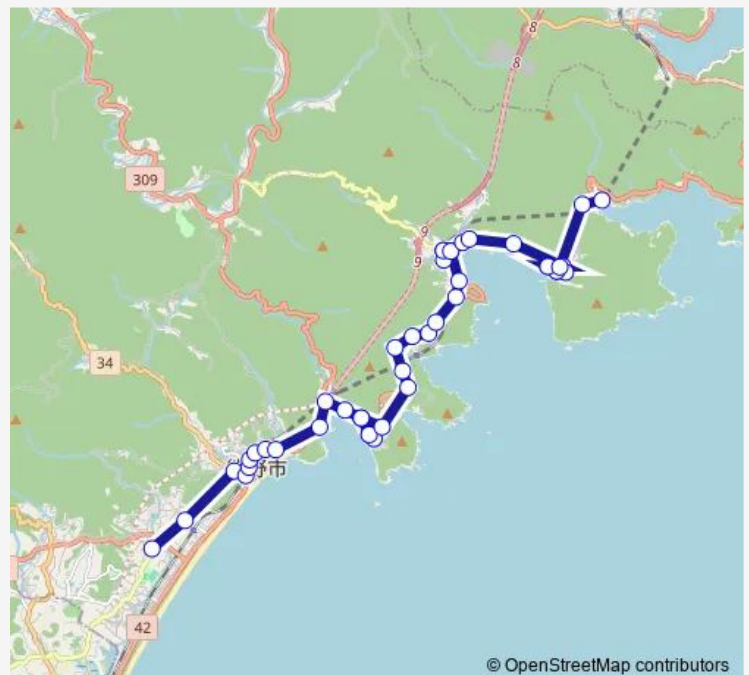

フリー停留所 (波田須)

東波田須

徐福茶屋前

Route schedule

二木島駅 — 三交南紀

Monday 07:42-17:40

Tuesday 07:42-17:40

Wednesday 07:42-17:40

Thursday 07:42-17:40

Friday 07:42-17:40

Saturday 07:42-17:40

Sunday 07:42-17:40

Route info

Direction: 二木島駅

Stops: 44

Trip Duration: 0 hour 59 min

© OpenStreetMap contributors

D潮風かほる熊野古道線

BusMaps

波田須小学校前

西波田須

大吹峠口 (波田須)

井内浦農村公園口

磯崎ゲートボール場前