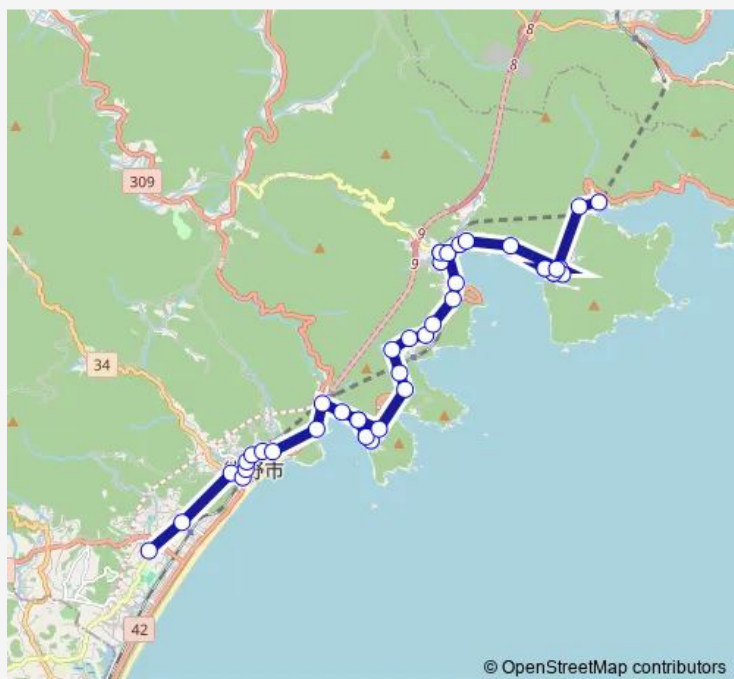

フリー停留所 (波田須)

東波田須

徐福茶屋前

Route schedule

二木島駅 — 三交南紀

Monday 07:42-17:40

Tuesday 07:42-17:40

Wednesday 07:42-17:40

Thursday 07:42-17:40

Friday 07:42-17:40

Saturday 07:42-17:40

Sunday 07:42-17:40

Route info

Direction: 二木島駅

Stops: 44

Trip Duration: 0 hour 59 min

© OpenStreetMap contributors

D潮風かほる熊野古道線

BusMaps

波田須小学校前

西波田須

大吹峠口 (波田須)

井内浦農村公園口

磯崎ゲートボール場前