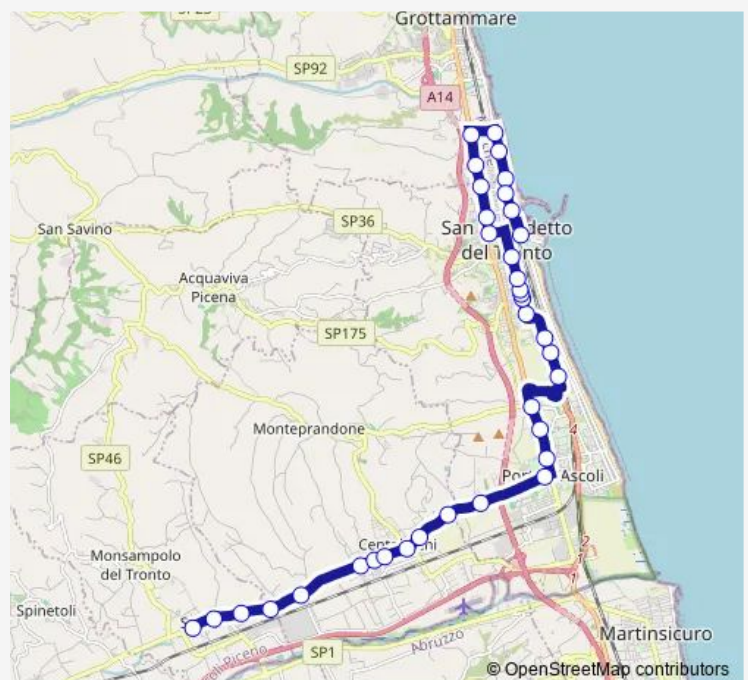

Route schedule

Stella DI Monsampolo - Rifornimento — Incr.V.Colombo-V.Fiscaletti

Monday	07:05
Tuesday	07:05
Wednesday	07:05
Thursday	07:05
Friday	07:05
Saturday	07:05
Sunday	—

Route info

Direction: Stella DI Monsampolo - Rifornimento

Stops: 36

Trip Duration: 0 hour 50 min

V.Celso Ulpiani-Ist.San Giuseppe

S.Benedetto DEL TR. -V. Asiago Ang.V.Le

Viale DE Gasperi - Comune

V.De Gasperi-V.Monfalc.-Edicola

V. Curzi Incr. V. Moretti

S. Benedetto DEL TR. - VIA Roma - Incroc