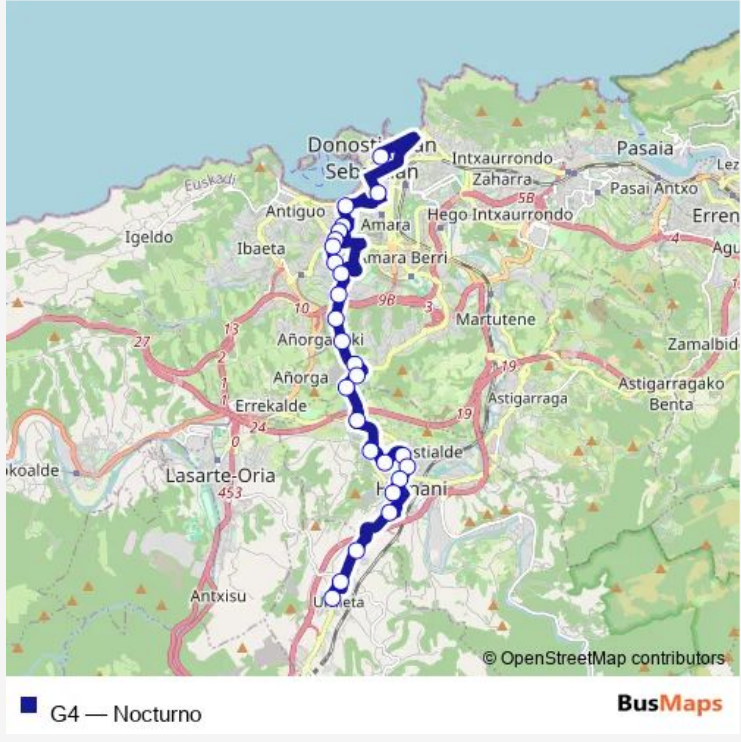

Bus G4 Nocturno

[Go to website](#)

Direction
 Okendo Kalea, 10 — Idiazabal Kalea, 42 - Erdigunea
 26 stops
[Open route schedule](#)

- Okendo Kalea, 10
- Urbietta Kalea, 38
- Aldapeta Galtzada - Londaitz
- Aiete Pasealekua - LA Cumbre
- Aiete Pasealekua - Izaburu
- Aiete Pasealekua - Munto Alde
- Aiete Pasealekua, 66 - Munto
- Aieteko Jauregia I
- Aiete Pasealekua - Etxadi
- Oriamendi Pasealekua, 20
- Oriamendi Pasealekua - Pakea
- Oriamendi Pasealekua, 86
- Oriamendi Pasealekua, 112
- Oriamendi Pasealekua - Goiaztxiki
- Oriamendi Pasealekua, 164 - Bentatxiki
- Jauregi Bailara, 78
- Sorgintxulo Auzoa
- Marieluts Auzoa, 6
- Antziola Auzoa, 17
- Argarain Antziola 2
- Urbietta Kalea

Route schedule
 Okendo Kalea, 10 — Idiazabal Kalea, 42 - Erdigunea

Monday	—
Tuesday	—
Wednesday	—
Thursday	—
Friday	—
Saturday	23:30
Sunday	00:30-02:30

Route info
 Direction: Okendo Kalea, 10
 Stops: 26
 Trip Duration: 0 hour 27 min

Txantxilla Auzoa, 7

Santa Barbara Bailara, 30

Oztaran Auzoa

Idiazabal Kalea, 12 - Anbulategia

Idiazabal Kalea, 42 - Erdigunea

Direction

Idiazabal Kalea - Erdigunea — Okendo Kalea, 10

24 stops

Stops: 24

Trip Duration: 0 hour 32 min

G4 Bus time schedules and route maps are available in an offline PDF at busmaps.com. Use the busmaps.com website to see live bus times, train schedule or subway schedule, and step-by-step directions for all public transit in San Sebastian