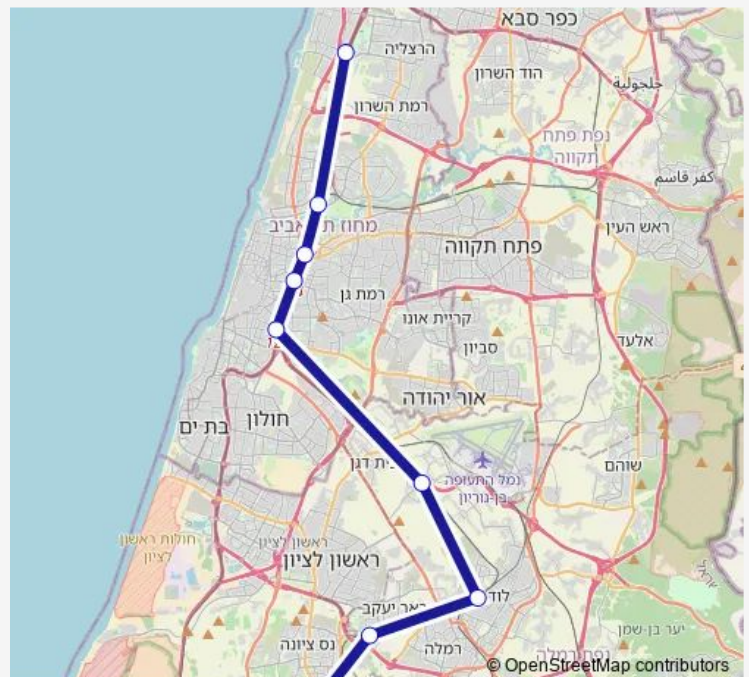

הרצליה-הרצליה-<רחובות-רחובות Rail

[Go to website](#)

Direction

הרצליה — רחובות

9 stops

[Open route schedule](#)

הרצליה

תא אוניברסיטה

תל אביב מרכז

השלום

תל אביב ההגנה

כפר חבד

לוד

באר יעקב

רחובות

Route schedule

הרצליה — רחובות

Monday	—
Tuesday	—
Wednesday	—
Thursday	—
Friday	06:18
Saturday	—
Sunday	—

Route info

Direction: הרצליה

Stops: 9

Trip Duration: 0 hour 49 min

Direction

הרצליה — רחובות

9 stops

[Open route schedule](#)

הרצליה

תא אוניברסיטה

תל אביב מרכז

השלום

תל אביב ההגנה

כפר חבד