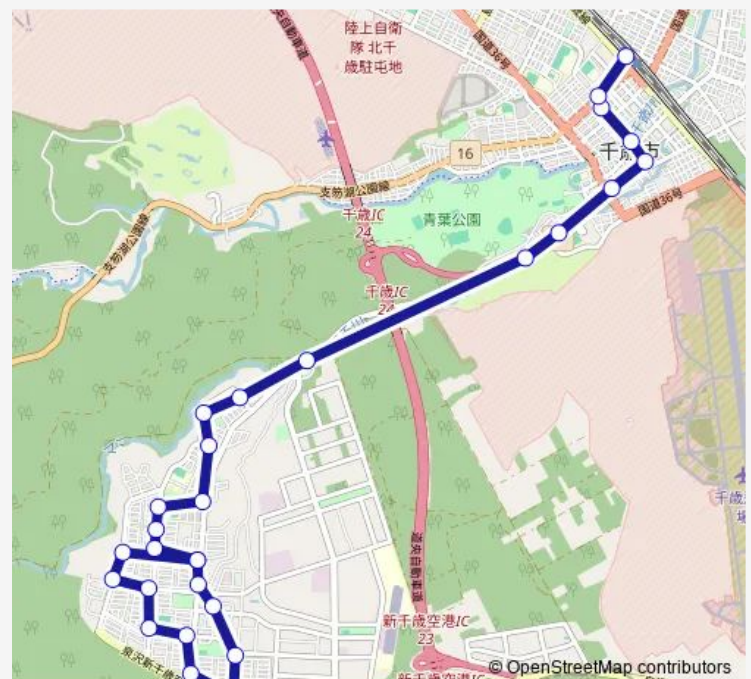

Bus 10:泉沢向陽台線 (千歳駅行)

[Go to website](#)

Direction

千歳リハ大学前 — 千歳駅前

28 stops

[Open route schedule](#)

千歳リハ大学前
 白樺4丁目
 里美5丁目
 泉沢中央通り
 柏陽3丁目
 柏陽1丁目
 福住1丁目
 文京5丁目
 文京3丁目
 文京1丁目
 本社ターミナル
 千歳リハ大学前
 白樺3丁目
 佐々木歯科前
 近隣ランド前
 若草4丁目
 若草3丁目
 1丁目公園前
 向陽台入口
 市民スキー場入口
 真々地

Route schedule

千歳リハ大学前 — 千歳駅前

Monday	19:00-21:40
Tuesday	19:00-21:40
Wednesday	19:00-21:40
Thursday	19:00-21:40
Friday	19:00-21:40
Saturday	17:40-21:40
Sunday	17:40-21:40

Route info

Direction: 千歳リハ大学前

Stops: 28

Trip Duration: 0 hour 40 min

10:泉沢向陽台線 (千歳駅行)

千歳高等支援学校前

本町2丁目

朝日町4丁目

市役所前

仲の橋通

もりもと本店前

Monday 05:40-08:20

Tuesday 05:40-08:20

Wednesday 05:40-08:20

Thursday 05:40-08:20

Friday 05:40-08:20

Saturday 06:20-16:10

Sunday 06:20-16:10

Route info