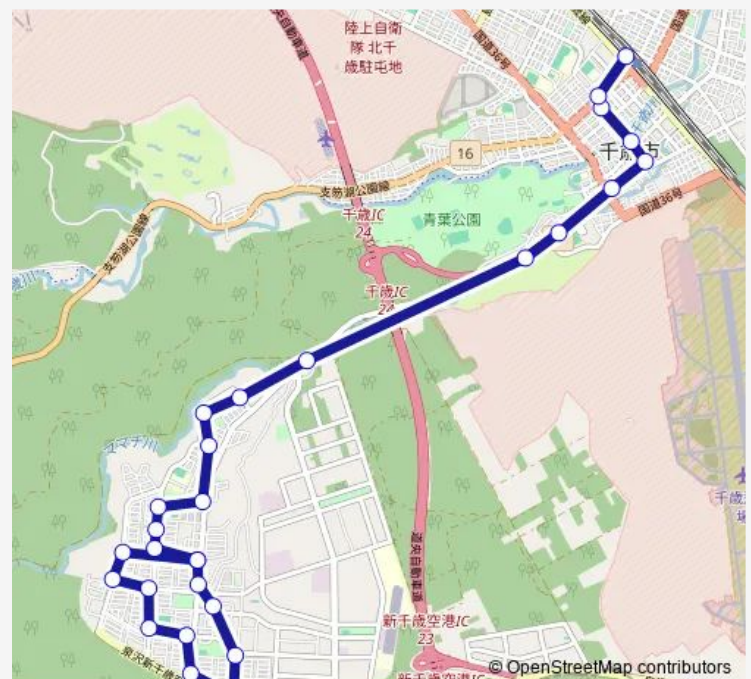

向陽台入口

市民スキー場入口

真々地

Route schedule

千歳リハ大学前 — 千歳駅前

Monday 19:00-21:40

Tuesday 19:00-21:40

Wednesday 19:00-21:40

Thursday 19:00-21:40

Friday 19:00-21:40

Saturday 17:40-21:40

Sunday 17:40-21:40

Route info

Direction: 千歳リハ大学前

Stops: 28

Trip Duration: 0 hour 40 min

白樺3丁目

佐々木歯科前

近隣グラント前

若草4丁目

若草中通

若草2丁目

向陽台病院

市民スキー場入口

Tuesday 05:40-08:20

Wednesday 05:40-08:20

Thursday 05:40-08:20

Friday 05:40-08:20

Saturday 06:20-16:10

Sunday 06:20-16:10

Route info

Direction: 千歳リハ大学前