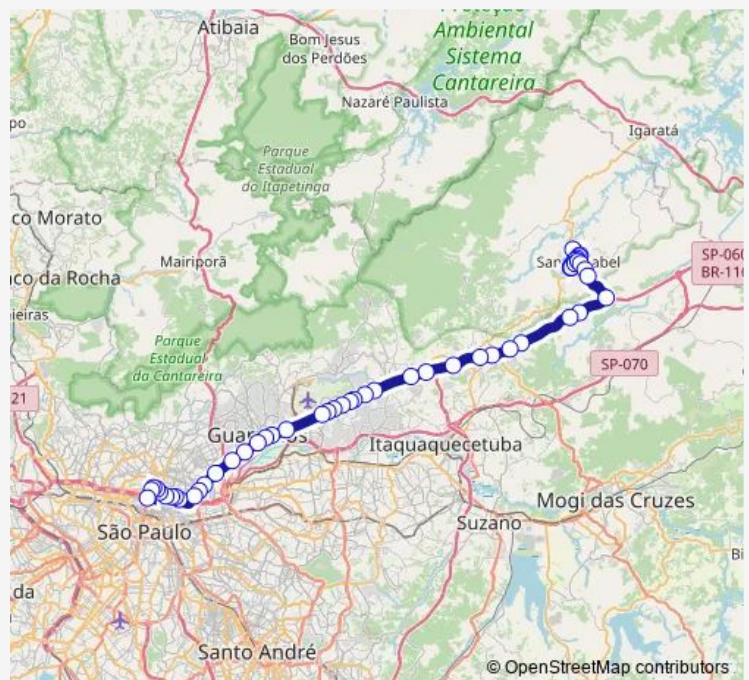

Avenida Coronel Bertoldo 50 - Parque Sao Benedito Santa Isabel - SP 07500-000 Brasil

Avenida Coronel Bertoldo 320

Avenida Coronel Bertoldo 856 - Parque Santa Tereza Santa Isabel - SP 07500-000 Brasil

Route schedule

Route info

Direction: Av. Pref. Jose Raimundo Lobo 6 - Recento No Ceu Santa Isabel - SP 07500-000 Brasil

Stops: 51

Trip Duration: 2 hour 0 min

Avenida Coronel Bertoldo 1729 - Parque Santa Tereza
Santa Isabel - SP 07500-000 Brasil