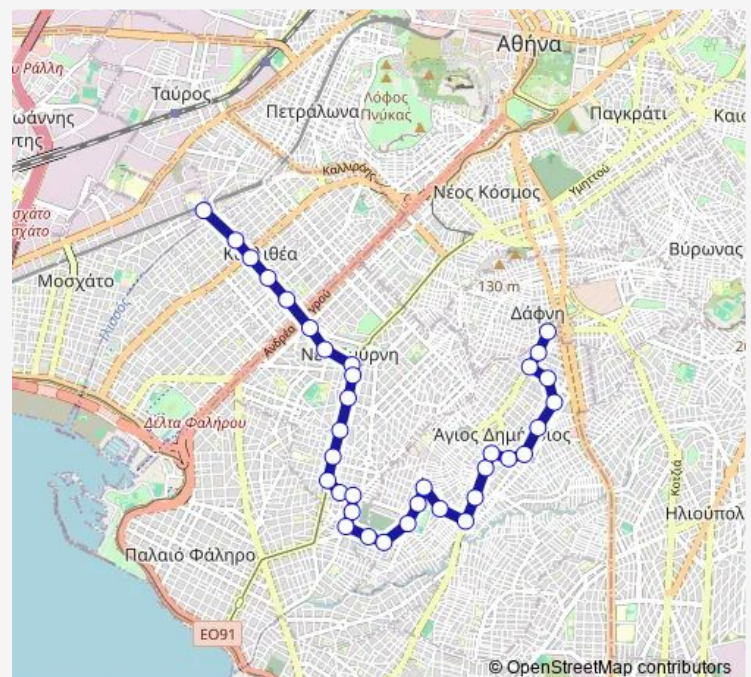

Saturday 05:30-23:35

Sunday 07:05-23:35

Route info

Direction: Αφετηρια

Stops: 35

Trip Duration: 0 hour 45 min

4η Ασυρματου

Βεργινασ

Saturday 05:00-23:00

Sunday 06:30-23:00

Route info

Direction: Τερμα

Stops: 35

Trip Duration: 0 hour 38 min

Μεγ.Αλεξανδρου

Πλ.Ν.Σμυρνησ