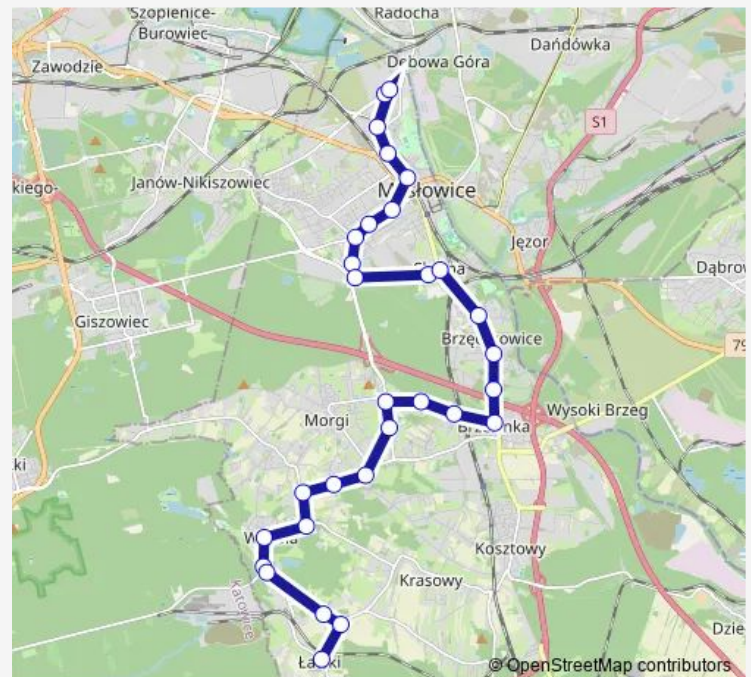

### Route schedule

Mysłowice Targ Miejski — Ławki Kościół

Monday 18:27

Tuesday 18:27

Wednesday 18:27

Thursday 18:27

Friday 18:27

Saturday 18:27

### Route info

Direction: Mysłowice Targ Miejski

Stops: 30

Trip Duration: 0 hour 42 min

Larysz Storczyków [nż]

Wesoła Mostek

Wesoła Dzierżonia

Wesoła Rynek