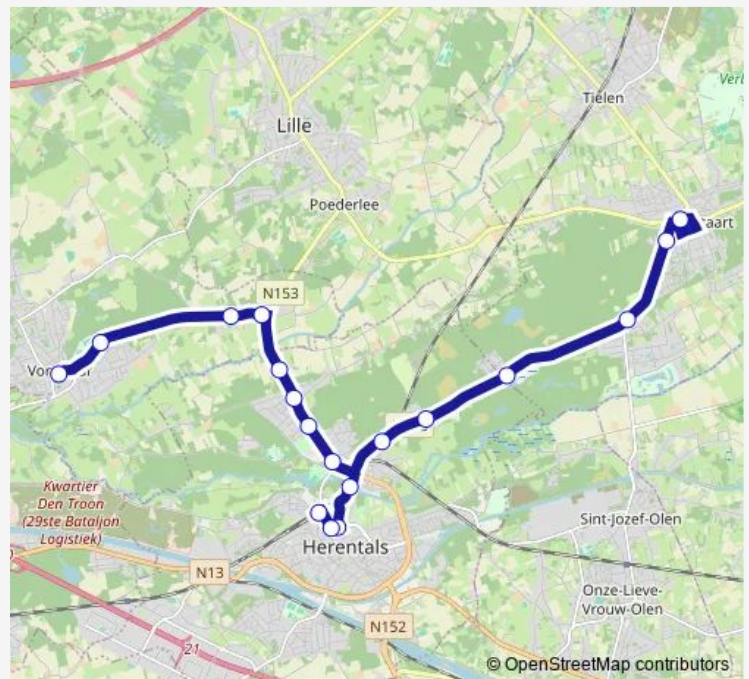

# Bus 219 Vorselaar - Herentals - Onze-Lieve-Vrouw-Olen - Lichtaart

[Go to website](#)

**Direction**

Lichtaart Gemeentestraat — Vorselaar Van Roeyinstituut perron 1

20 stops

[Open route schedule](#)

Lichtaart Gemeentestraat

Vorselaar Dorp

Vorselaar Goorbergenlaan

Vorselaar Van Roeyinstituut perron 1

**Route schedule**

Lichtaart Gemeentestraat — Vorselaar Van Roeyinstituut perron 1

Monday	07:38
Tuesday	07:38
Wednesday	07:38
Thursday	07:38
Friday	07:38
Saturday	—
Sunday	—

**Route info**

Direction: Lichtaart Gemeentestraat

Stops: 20

Trip Duration: 0 hour 31 min

## Direction

Vorselaar Van Roeyinstituut perron 1 — Lichteart Gemeentestraat

18 stops

[Open route schedule](#)

Vorselaar Van Roeyinstituut perron 1

Vorselaar Voetbalterrein

Vorselaar Kweek

Vorselaar Doornboom