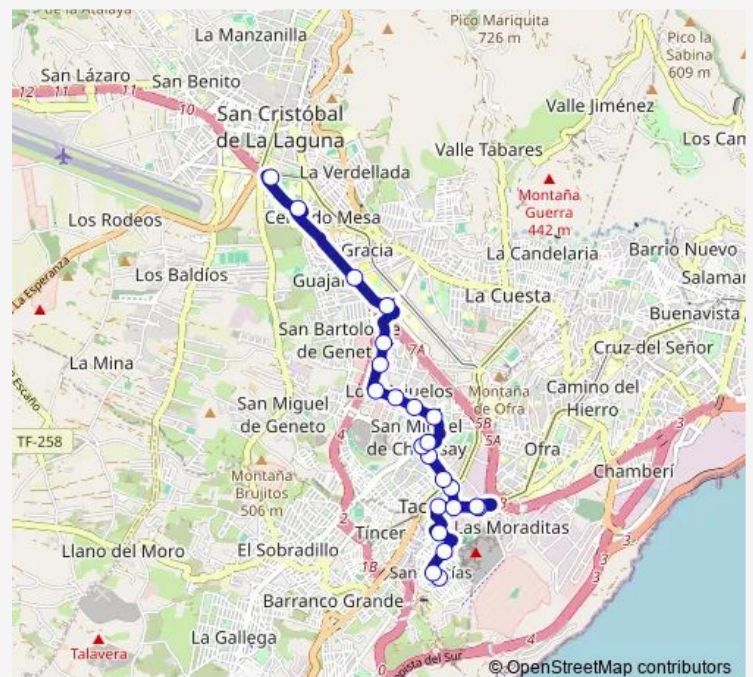

Saturday 08:00-22:10

Sunday 08:00-22:10

Route info

Direction: SAN Matias

Stops: 23

Trip Duration: 0 hour 16 min

Lora Y Tamayo

Intercambiador Laguna (T)

Direction

Intercambiador Laguna (T) — SAN Matias

24 stops

[Open route schedule](#)

Intercambiador Laguna (T)

IES LA Laboral

Guajara

Prosperidad

LAS Chumberas

Pico Viejo

Cañas Dulces

LA Libertad

Avenida LA Libertad Calle SAN Florencio

SAN Vicente

SAN Félix

SAN Damián

Wednesday 06:35-22:50

Thursday 06:35-22:50

Friday 06:35-22:50

Saturday 07:30-21:40

Sunday 07:30-21:40

Route info

Direction: Intercambiador Laguna (T)

Stops: 24