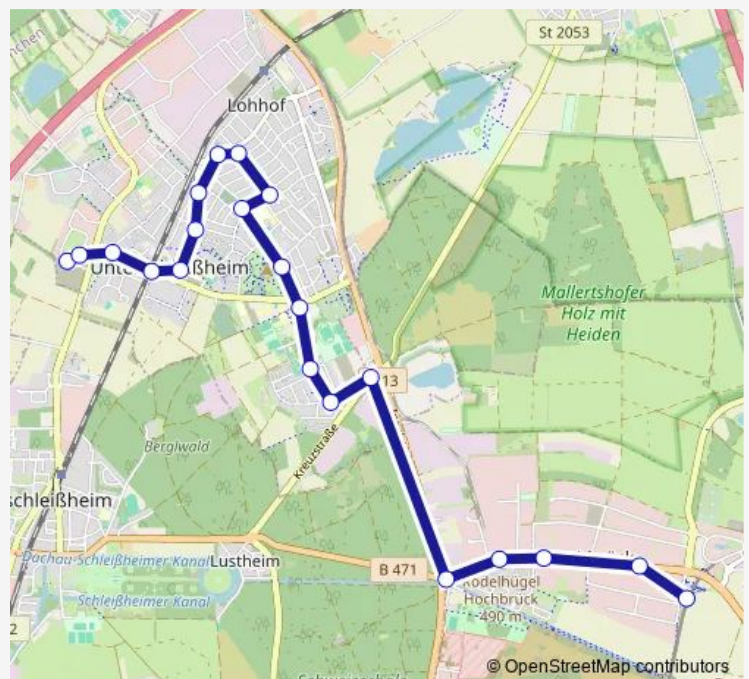

### Direction

Garching-Hochbrück — Untersch., Business-Campus Süd

21 stops

[Open route schedule](#)

- Garching-Hochbrück
- Garching, Gewerbegebiet
- Hochbrück, Voithstraße
- Hochbrück, Carl-von-Linde-Str.
- Hochbr., Hohe-Brücken-Str.
- Oberschleißh., Kreuzhof
- Lohhof, Mallertshofener Straße
- Lohhof, Haimhauser Straße
- Lohhof, Sportpark
- Lohhof, Feldstraße
- Lohhof, Nelkenstraße
- Lohhof, Johann-Schmid-Straße
- Lohhof, Heimgartenstraße
- Lohhof, St. Korbinian
- Lohhof, Raiffeisenstraße
- Unterschleißh., Lilienstraße
- Unterschleißh., Rathaus
- Unterschleißheim \*100 Ost
- Unterschleißh., Münchner Ring
- Untersch., Business-Campus Nord
- Untersch., Business-Campus Süd

### Route schedule

Garching-Hochbrück — Untersch., Business-Campus Süd

Monday	04:57-00:06 <sup>+1</sup>
Tuesday	04:57-00:06 <sup>+1</sup>
Wednesday	04:57-01:46 <sup>+1</sup>
Thursday	04:57-01:46 <sup>+1</sup>
Friday	04:57-01:46 <sup>+1</sup>
Saturday	05:47-01:46 <sup>+1</sup>
Sunday	08:26-23:06

### Route info

Direction: Garching-Hochbrück

Stops: 21

Trip Duration: 0 hour 29 min

219 — Garching-Hochbrück - Unterschleißheim Ost - Unterschleißheim, Business Campus Süd

## Direction

Untersc., Business-Campus Süd — Garching-Hochbrück

21 stops

[Open route schedule](#)

Untersc., Business-Campus Süd

Untersc., Business-Campus Ost

Unterschleißh., Münchner Ring

Unterschleißheim \*100 Ost