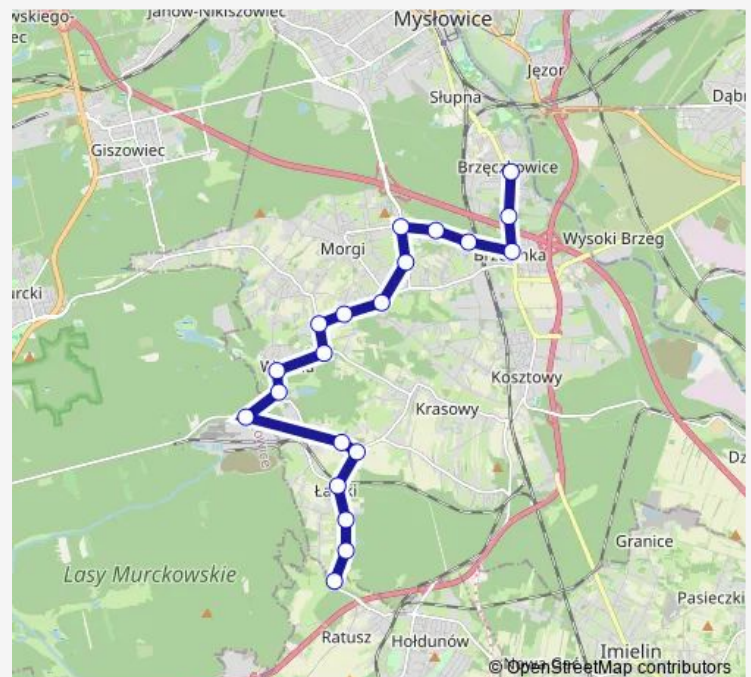

Route schedule

Ławki Pętla — Brzęczkowice Osiedle Powstańców

Monday 21:17

Tuesday 21:17

Wednesday 21:17

Thursday 21:17

Friday 21:17

Saturday 21:17

Sunday 21:17

Route info

Direction: Ławki Pętla

Stops: 20

Trip Duration: 0 hour 27 min

Direction

Brzęczkowice Osiedle Powstańców — Ławki Pętla

21 stops

Monday 20:47

Tuesday 20:47

Wednesday 20:47

Thursday 20:47

Friday 20:47

Saturday 20:47

Sunday 20:47

Route info