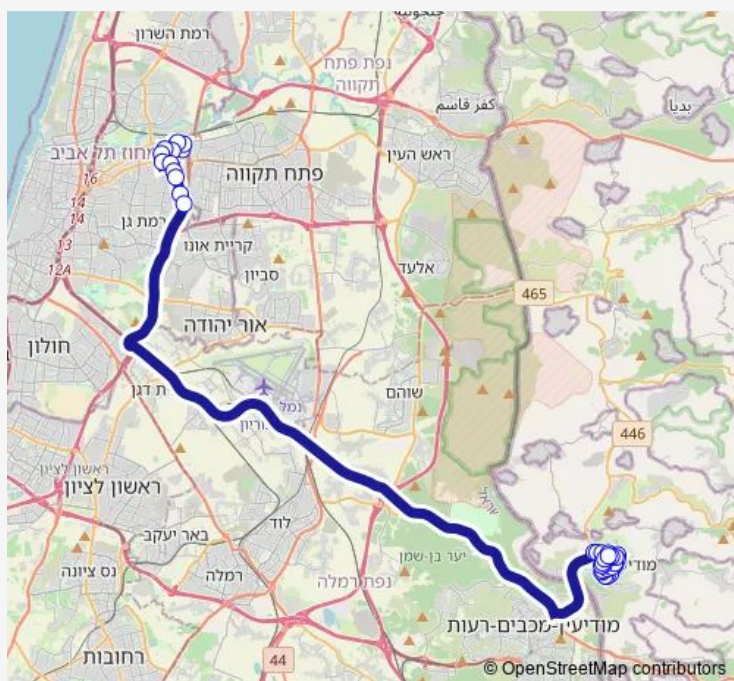

מסילת יוסף/מרומי שדה

### Route schedule

הרב נורוק/ אברבנאל — משך חוכמה ז

Monday —

Tuesday —

Wednesday —

Thursday —

Friday —

Saturday 19:50

### Route info

Direction: הרב נורוק/ אברבנאל

Stops: 37

Trip Duration: 0 hour 57 min

מסילת יוסף ד

גן ילדים/נתיבות המשפט

נתיבות המשפט/מעלות שמחה

מעלות שמחה/אבני נזר