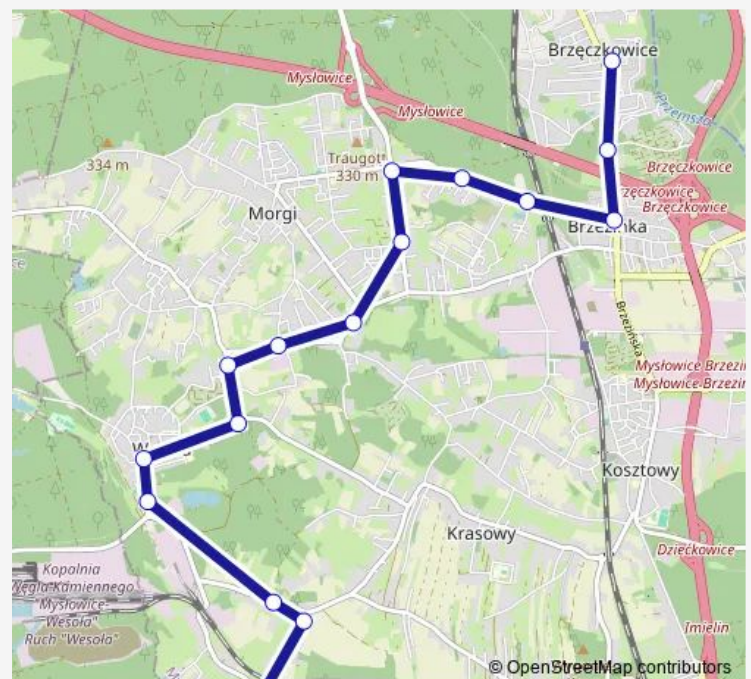

Wesoła Piastów Śląskich

Wesoła Rynek

Wesoła Dzierżonia

Wesoła Mostek

Larysz Storczyków [nż]

Larysz

Morgi Pukowca

Morgi Skrzyżowanie

Tuesday 19:23

Wednesday 19:23

Thursday 19:23

Friday 19:23

Saturday 19:23

Sunday 19:23

Route info

Direction: Ławki Kościół

Stops: 17

Trip Duration: 0 hour 21 min

Direction

Brzęczkowice Osiedle Powstańców — Ławki Kościół

19 stops

[Open route schedule](#)

Brzęczkowice Osiedle Powstańców

Brzęczkowice Szkoła