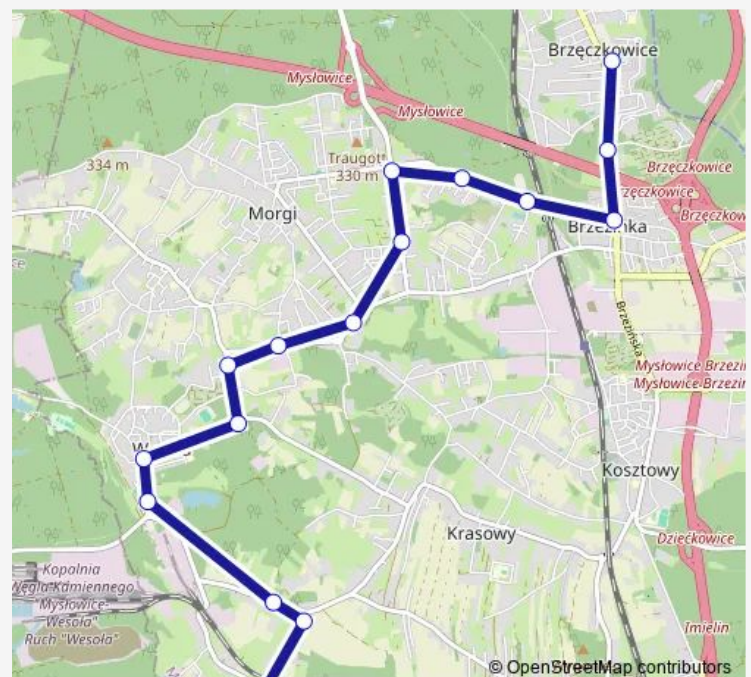

Wesoła Piastów Śląskich

Wesoła Rynek

Wesoła Dzierżonia

Wesoła Mostek

Larysz Storczyków [nż]

Larysz

Morgi Pukowca

Morgi Skrzyżowanie

Tuesday 19:23

Wednesday 19:23

Thursday 19:23

Friday 19:23

Saturday 19:23

Sunday 19:23

Route info

Direction: Ławki Kościół

Stops: 17

Trip Duration: 0 hour 21 min

Direction

Brzęczkowice Osiedle Powstańców — Ławki Kościół

19 stops

[Open route schedule](#)

Brzęczkowice Osiedle Powstańców

Brzęczkowice Szkoła