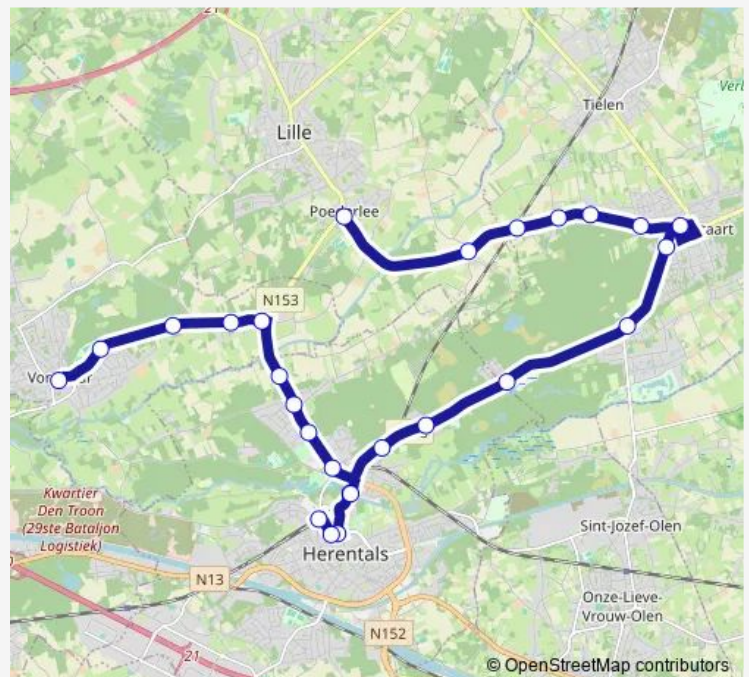

Vorselaar Doornboom

Herentals Poederleeseweg

Herentals Watervoort

Herentals Bosdreef

Herentals Netepark

Herentals AZ Sint-Elisabeth

Herentals Belgiëlaan

Herentals Station perron 10

Saturday —

Sunday —

Route info

Direction: Vorselaar Van Roeyinstituut perron 1

Stops: 29

Trip Duration: 0 hour 46 min

Lichtaart Hoogstraat

Kasterlee Koningsbos

Kasterlee Hoge Mouw

Kasterlee Ossengoor

Kasterlee Mertenshof

Kasterlee Groot Goor

Kasterlee Pellemanstraat

Kasterlee Dorp

Direction

Vorselaar Van Roeyinstituut perron 1 — Poederlee Lichteartssteenweg

26 stops

[Open route schedule](#)

Vorselaar Van Roeyinstituut perron 1

Vorselaar Voetbalterrein

Vorselaar Proosthoevebaan

Vorselaar Kweek

Vorselaar Doornboom

Herentals Poederleeseweg