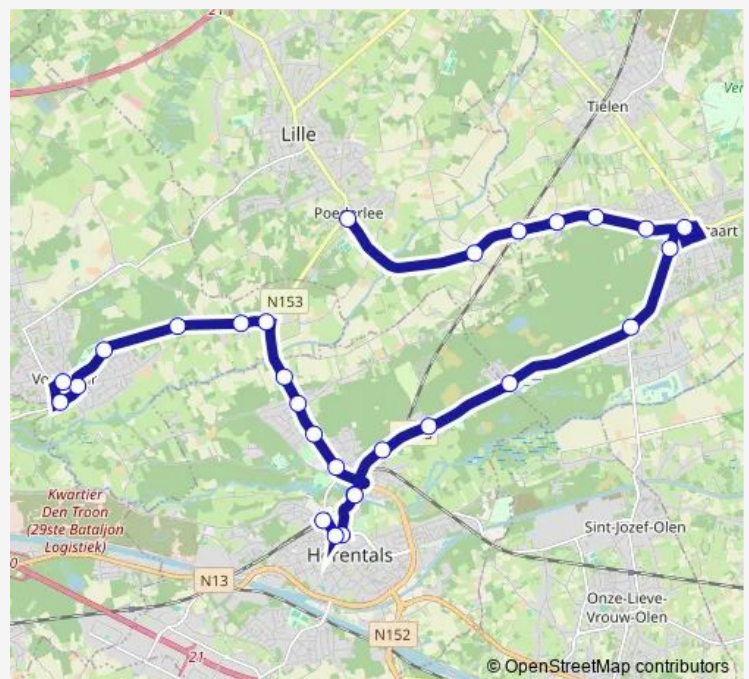

Herentals AZ Sint-Elisabeth

Herentals Belgiëlaan

Herentals Station perron 10

Herentals Belgiëlaan

Herentals AZ Sint-Elisabeth

Herentals Netepark

Herentals Bosdreef

Herentals Watervoort

Herentals Poederleeseweg

### Route schedule

Poederlee Lichtaartsesteenweg — Vorselaar Van Roeyinstituut perron 1

Monday 07:22

Tuesday 07:22

Wednesday 07:22

Thursday 07:22

Friday 07:22

Saturday —

### Route info

Direction: Poederlee Lichtaartsesteenweg

Stops: 28

Trip Duration: 0 hour 47 min

219 — Poederlee - Vorselaar

Vorselaar Doornboom

Vorselaar Kweek

Vorselaar Proosthoevebaan