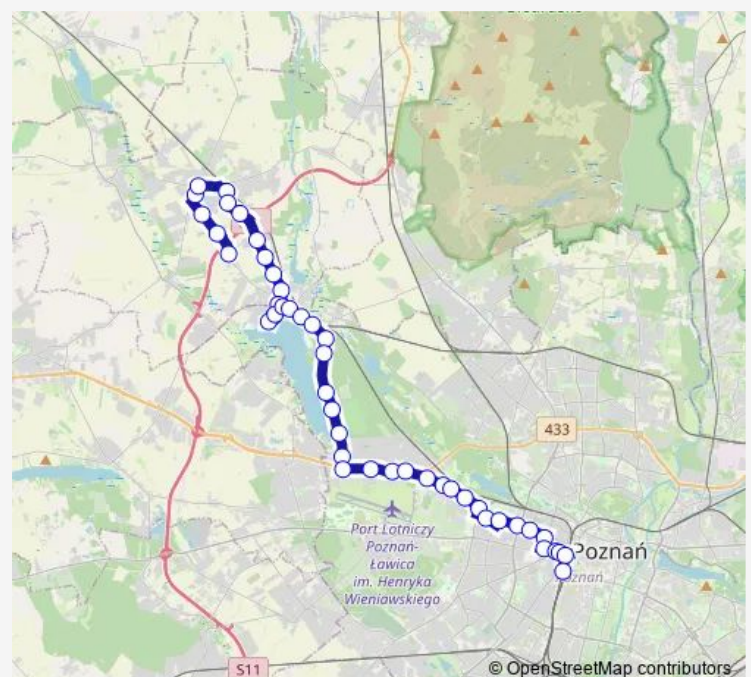

Friday 00:22-23:52

Saturday 00:12-23:52

Sunday 00:12-23:27

Route info

Direction: Starzyny/Rynkowa

Stops: 45

Trip Duration: 0 hour 43 min

Rekreacyjna

Stobnicka

Słupska

Krzyżowniki

Międzyzdrojska

Wichrowa

Leśnowolska

Smochowice

Kołobrzaska