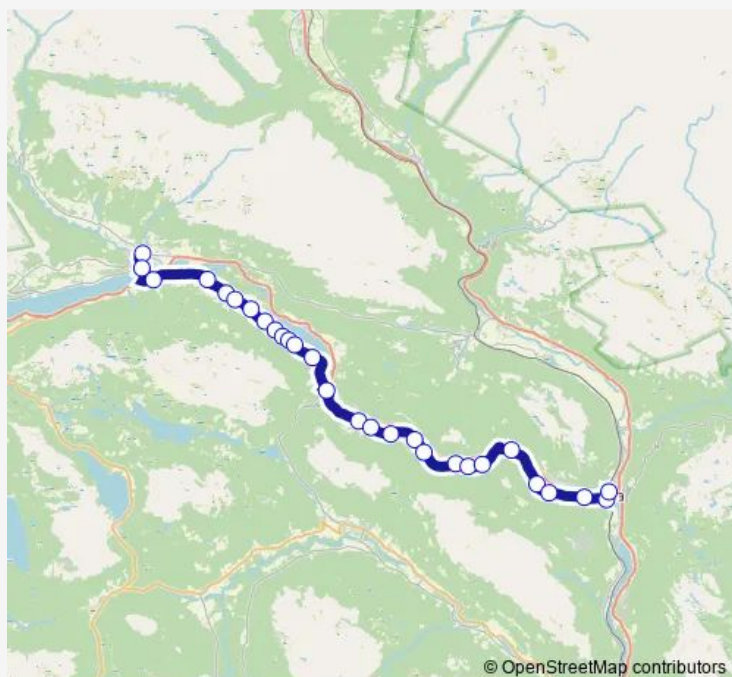

Monday	07:02
Tuesday	07:02
Wednesday	07:02
Thursday	07:02
Friday	07:02
Saturday	—
Sunday	—

Route info

Direction: Hanslie

Stops: 17

Trip Duration: 0 hour 33 min

© OpenStreetMap contributors

Direction

Vågåmo rutebilstasjon — Otta skysstasjon

28 stops

[Open route schedule](#)

Vågåmo rutebilstasjon

Vågå ungdomsskule

Kveomsvegen

Kleppe

Stokkstad

Holbø