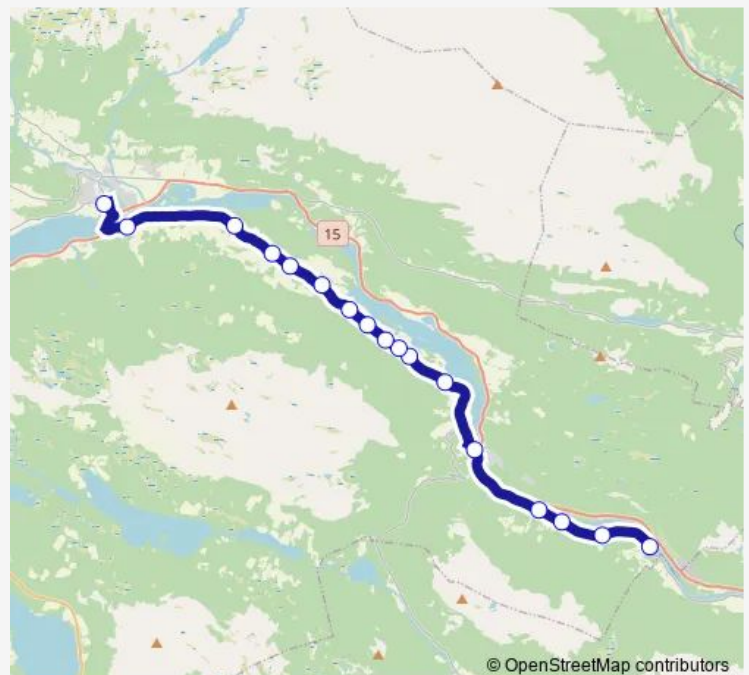

Local Bus Service 219 Vågåmo-Sjårdalen-Otta

[Go to website](#)

Direction

Hanslie — Vågå ungdomsskule

17 stops

[Open route schedule](#)

Hanslie

Nerlirampa

Turtum

Eidefossen Baksivegen

Lalm bru

Skogstad

Granrud

Nørdre Stade

Fonstad

Veslbråtån

Kluftbakken

Sjårdalen samfunnshus

Holbø

Stokkstad

Kleppe

Kveomsvegen

Vågå ungdomsskule

Route schedule

Hanslie — Vågå ungdomsskule

Monday	07:02
Tuesday	07:02
Wednesday	07:02
Thursday	07:02
Friday	07:02
Saturday	—
Sunday	—

Route info

Direction: Hanslie

Stops: 17

Trip Duration: 0 hour 33 min

■ 219 — Vågåmo-Sjårdalen-Otta

BusMaps