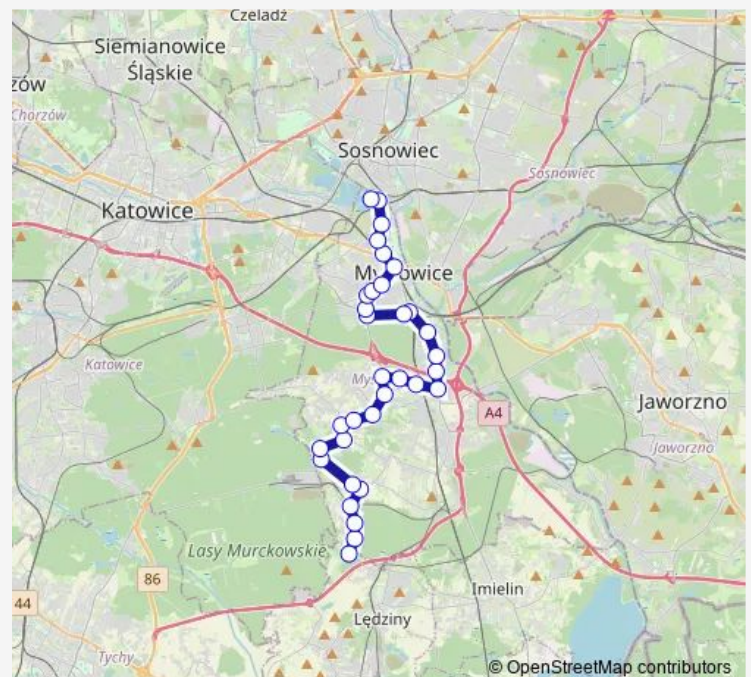

Saturday 07:20-17:20

Sunday 07:20-17:20

Route info

Direction: Ławki Pętla

Stops: 31

Trip Duration: 0 hour 44 min

Słupna Ośrodek Wypoczynkowy

Ćmok Mzgk

Ćmok Pętla

Ćmok Rondo (Partyzantów)

Mysłowice Mikołowska Markety

Mysłowice Cmentarz

Mysłowice Towarowa

Mysłowice Bytomska

Mysłowice Świerczyny

Mysłowice Targ Miejski