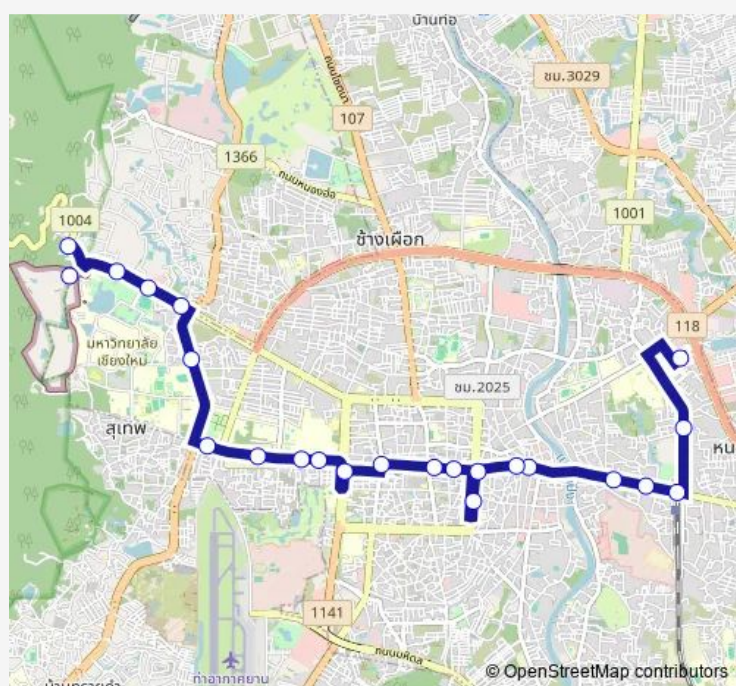

### Direction

สถานีขนส่ง Arcade — อนุสาวรีย์ครุมาศรีวิชัย Krubasrivichai Monument

23 stops

[Open route schedule](#)

สถานีขนส่ง Arcade

ชิป้า เชียงใหม่ Sipa

สถานีรถไฟเชียงใหม่ Train Station

สี่แยกหมอวงศ์ Cross Morwong

### Route schedule

สถานีขนส่ง Arcade — อนุสาวรีย์ครุมาศรีวิชัย Krubasrivichai Monument

Monday	05:30-16:00
Tuesday	05:30-16:00
Wednesday	05:30-16:00
Thursday	05:30-16:00
Friday	05:30-16:00
Saturday	07:00
Sunday	07:00

### Route info

Direction: สถานีขนส่ง Arcade

Stops: 23

Trip Duration: 0 hour 50 min

White — สถานีขนส่ง ขาออก - Arcade

สวนรุกชาติห้วยแก้ว Huay Kaew Arboretum

สวนสัตว์เชียงใหม่ Chiang Mai Zoo

อนุสาวรีย์ครูบาศรีวิชัย Krubasrivichai Monument