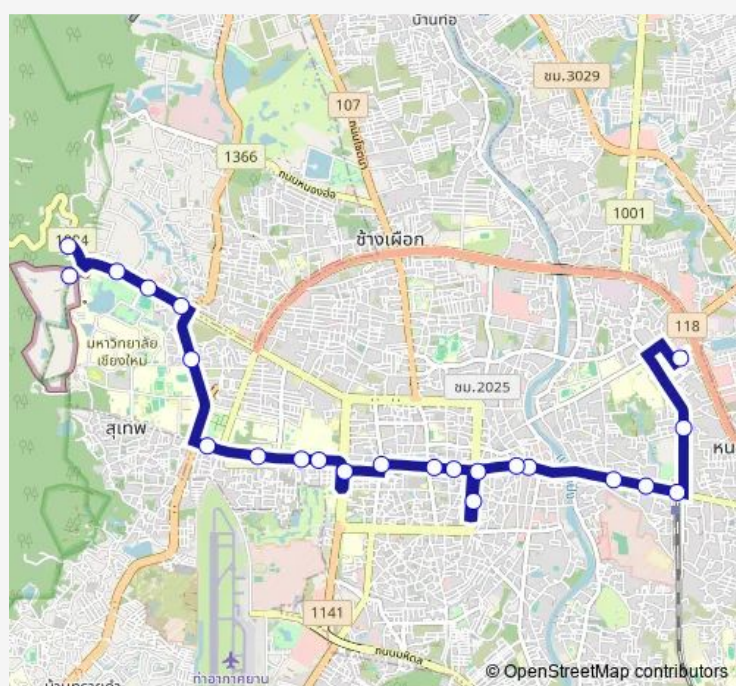

### Direction

สถานีขนส่ง Arcade — อนุสาวรีย์ครุมาศรีวิชัย Krubasrivichai Monument

23 stops

[Open route schedule](#)

สถานีขนส่ง Arcade

ชิป้า เชียงใหม่ Sipa

สถานีรถไฟเชียงใหม่ Train Station

สี่แยกหมอวงศ์ Cross Morwong

### Route schedule

สถานีขนส่ง Arcade — อนุสาวรีย์ครุมาศรีวิชัย Krubasrivichai Monument

Monday	05:30-16:00
Tuesday	05:30-16:00
Wednesday	05:30-16:00
Thursday	05:30-16:00
Friday	05:30-16:00
Saturday	07:00
Sunday	07:00

### Route info

Direction: สถานีขนส่ง Arcade

Stops: 23

Trip Duration: 0 hour 50 min

White — สถานีขนส่ง ขาออก - Arcade

สวนรุกชาติห้วยแก้ว Huay Kaew Arboretum

สวนสัตว์เชียงใหม่ Chiang Mai Zoo

อนุสาวรีย์ครูบาศรีวิชัย Krubasrivichai Monument