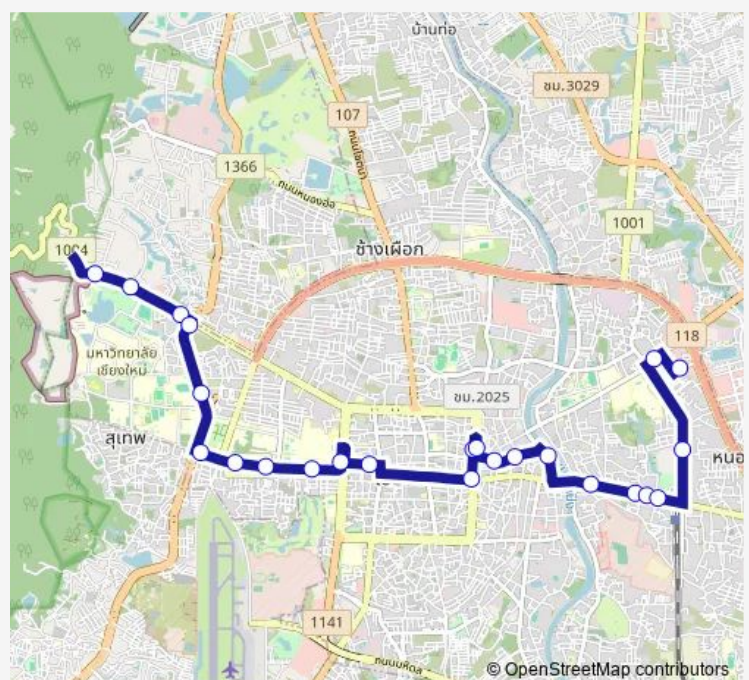

Bus White สหกรณ์โคนมเชียงใหม่ - Dpo Thai Danish

[Go to website](#)

Direction

สหกรณ์โคนมเชียงใหม่ Dpo Thai Danish — สถานีขนส่ง Arcade

24 stops

[Open route schedule](#)

สหกรณ์โคนมเชียงใหม่ Dpo Thai Danish

มหาวิทยาลัยเทคโนโลยีราชมงคลล้านนา Rmutl

หอพักล้านนา 3 Lanna 3

หอพักล้านนา Lanna

ประเสริฐแลนด์ Prasert Land

หอศิลปกรรมศาสตร์พัฒนาธรรม มช. Art Center Cmu

คณะเภสัชศาสตร์ มช. Pharmacy Faculty Cmu

รพ.ประสาท Neurological Hospital

รพ.มหาราช Maharaj Hospital

รพ.มหาราช คูเมือง Maharaj Hospital Kumuang

วัดปราสาท Wat Prasat

โรงแรมมนตรี Hotel M

โลตัส ตลาดสมเพชร Tesco Lotus Somphet

วัดชมพู่ Wat Chomphu

ธ.ทหารไทย (ช่างม่วย) TMB Chang Moi

บริษัทสหพานิช (ช่างม่วย) Sahaphanit Chang Moi

ตลาดวโรรส Waroros Market

ธ.อิสลาม สันป่าข่อย Ibank Sanpakhoi

ธ.กรุงไทย สันป่าข่อย KTB Sanpakhoi

ศูนย์นิสสัน สาขานครพิงค์ Siam Nissan Nakorn Pink

สวนสาธารณะรถไฟ Rotfai Park

Route schedule

สหกรณ์โคนมเชียงใหม่ Dpo Thai Danish — สถานีขนส่ง Arcade

Monday 06:50-17:00

Tuesday 06:50-17:00

Wednesday 06:50-17:00

Thursday 06:50-17:00

Friday 06:50-17:00

Saturday 08:00

Sunday 08:00

Route info

Direction: สหกรณ์โคนมเชียงใหม่ Dpo Thai Danish

Stops: 24

Trip Duration: 0 hour 50 min

White — สหกรณ์โคนมเชียงใหม่ - Dpo Thai Danish

BusMaps