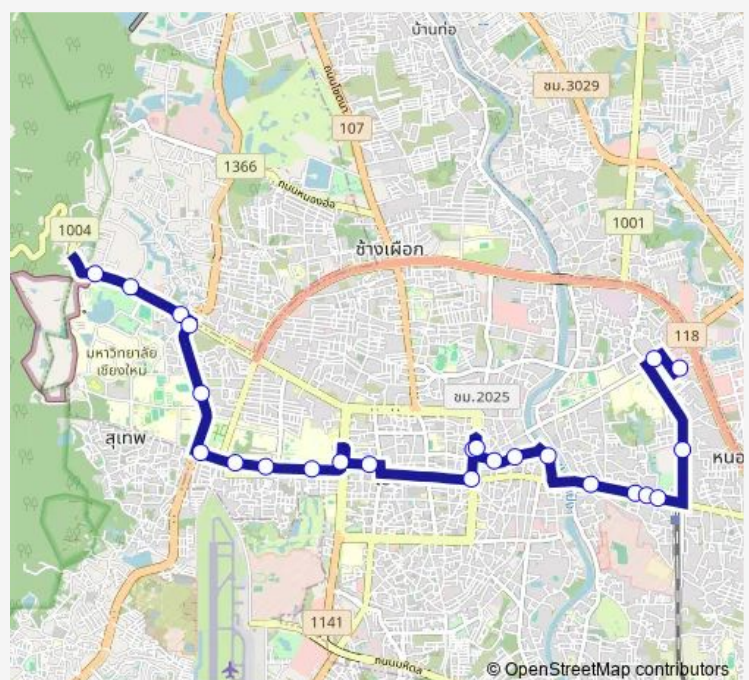

Bus White สหกรณ์โคนมเชียงใหม่ - Dpo Thai Danish

[Go to website](#)

Direction

สหกรณ์โคนมเชียงใหม่ Dpo Thai Danish — สถานีขนส่ง Arcade

24 stops

[Open route schedule](#)

สหกรณ์โคนมเชียงใหม่ Dpo Thai Danish

มหาวิทยาลัยเทคโนโลยีราชมงคลล้านนา Rmutl

หอพักล้านนา 3 Lanna 3

หอพักล้านนา Lanna

ประเสริฐแลนด์ Prasert Land

หอศิลปกรรมศาสตร์ มข. Art Center Cmu

คณะเภสัชศาสตร์ มข. Pharmacy Faculty Cmu

รพ.ประสาท Neurological Hospital

รพ.มหาราช Maharaj Hospital

รพ.มหาราช คูเมือง Maharaj Hospital Kumuang

วัดปราสาท Wat Prasat

โรงแรมมนตรี Hotel M

โลตัส ตลาดสมเพชร Tesco Lotus Somphet

วัดชมพู่ Wat Chomphu

ธ.ทหารไทย (ช่างม่วย) TMB Chang Moi

บริษัทสหพานิช (ช่างม่วย) Sahaphanit Chang Moi

ตลาดวโรรส Waroros Market

ธ.อิสลาม สันป่าข่อย Ibank Sanpakhoi

ธ.กรุงไทย สันป่าข่อย KTB Sanpakhoi

ศูนย์นิสสัน สาขานครพิงค์ Siam Nissan Nakorn Pink

สวนสาธารณะรถไฟ Rotfai Park

Route schedule

สหกรณ์โคนมเชียงใหม่ Dpo Thai Danish — สถานีขนส่ง Arcade

Monday 06:50-17:00

Tuesday 06:50-17:00

Wednesday 06:50-17:00

Thursday 06:50-17:00

Friday 06:50-17:00

Saturday 08:00

Sunday 08:00

Route info

Direction: สหกรณ์โคนมเชียงใหม่ Dpo Thai Danish

Stops: 24

Trip Duration: 0 hour 50 min

White — สหกรณ์โคนมเชียงใหม่ - Dpo Thai Danish

BusMaps