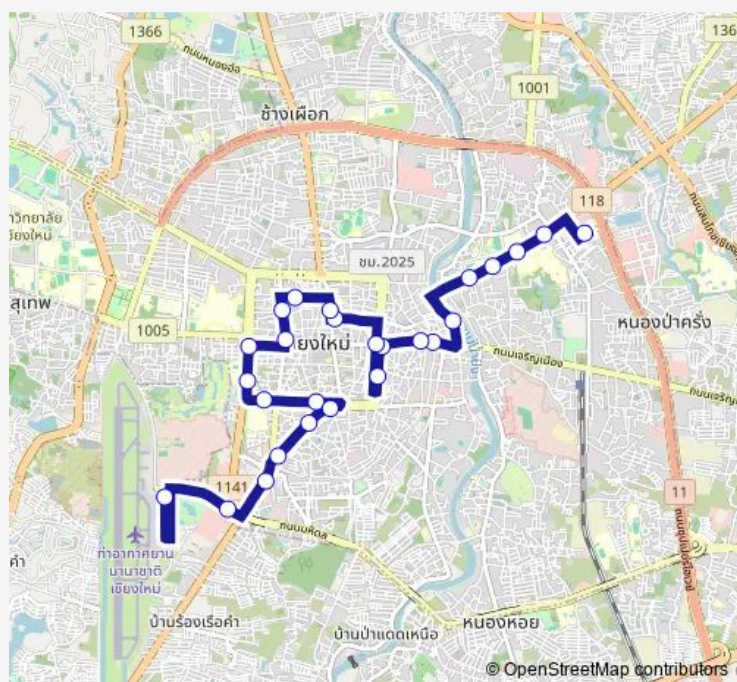

### Route schedule

สถานีขนส่ง Arcade — ท่าอากาศยานเชียงใหม่ Airport Chiang Mai

Monday 06:20-16:00

Tuesday 06:20-16:00

Wednesday 06:20-16:00

Thursday 06:20-16:00

Friday 06:20-16:00

Saturday 07:00

### Route info

Direction: สถานีขนส่ง Arcade

Stops: 26

Trip Duration: 0 hour 50 min

White — สถานีขนส่ง ขาเข้า- Arcade

BusMaps

ศูนย์บริการแอลจี LG Service Center

ถนนวัวลาย(ร้านข้าวสาร) Wualai Walking Street (Khawsan)