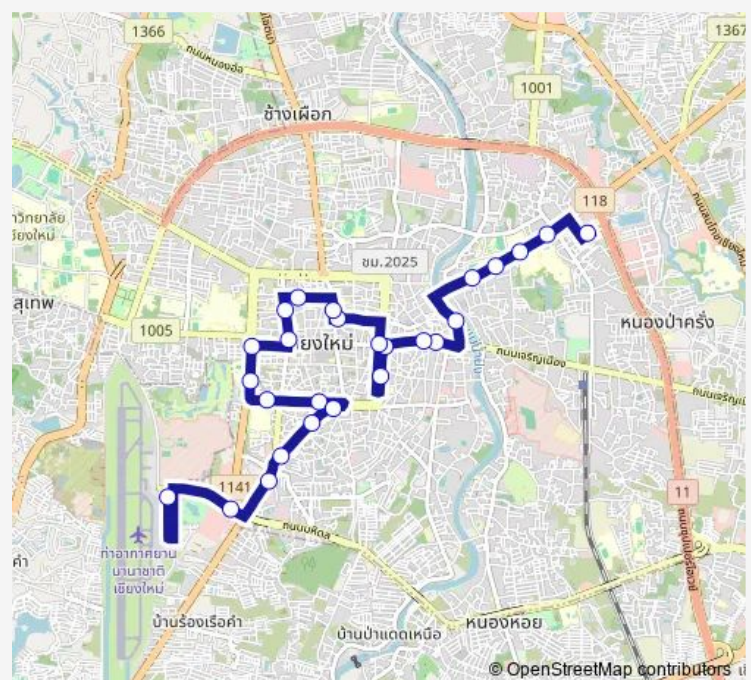

สวนสาธารณะหนองบวกหาด Nong Buak Hat Park

Route schedule

สถานีขนส่ง Arcade — ท่าอากาศยานเชียงใหม่ Airport Chiang Mai

Monday 06:20-16:00

Tuesday 06:20-16:00

Wednesday 06:20-16:00

Thursday 06:20-16:00

Friday 06:20-16:00

Saturday 07:00

Sunday 07:00

Route info

Direction: สถานีขนส่ง Arcade

Stops: 26

Trip Duration: 0 hour 50 min

White — สถานีขนส่ง ขาเข้า- Arcade

ศูนย์บริการแอลจี LG Service Center