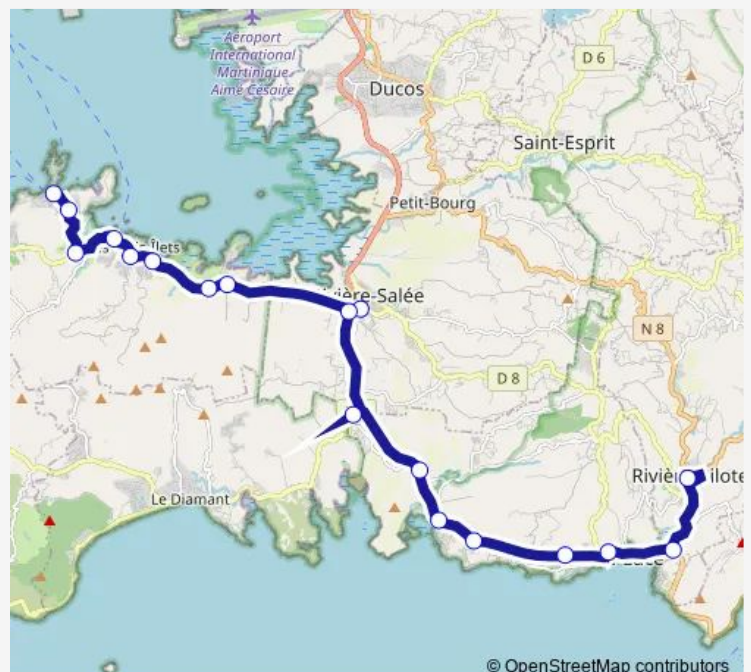

Bus L-C1 L-C1 - Rivière Pilote/ Sainte-Luce / Rivière Salée / Trois Ilets (Anse Mitan)

[Go to website](#)

Direction

Les Trois Ilets - Rd Pt de l'Anse Mitan — Rivière Pilote - Gare Routière

18 stops

[Open route schedule](#)

Sainte Luce - Rd Pt Mabouya Rn5

Sainte Luce - Rd Pt Les Frangipaniers

Sainte Luce - Gare routière

Rivière Pilote - Rd Pt Poirier

Rivière Pilote - Gare Routière

Route schedule

Les Trois Ilets - Rd Pt de l'Anse Mitan — Rivière Pilote - Gare Routière

Monday	06:16-17:26
Tuesday	06:16-17:26
Wednesday	06:16-17:26
Thursday	06:16-17:26
Friday	06:16-17:26
Saturday	08:30-16:55
Sunday	—

Route info

Direction: Les Trois Ilets - Rd Pt de l'Anse Mitan

Stops: 18

Trip Duration: 0 hour 50 min

Direction

Rivière Pilote - Gare Routière — Les Trois Ilets - Rd Pt de l'Anse Mitan

17 stops

[Open route schedule](#)

Rivière Pilote - Gare Routière

Riviere Pilote - Rd Pt Poirier

Sainte Luce - Gare routière