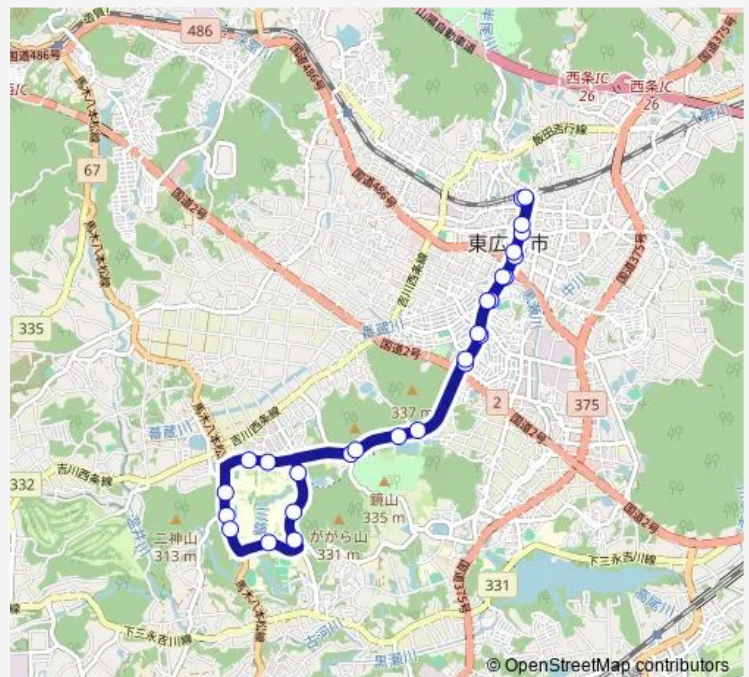

Bus 西条駅 ~ 広島大学線 (循環)

[Go to website](#)

Direction

西条駅 — 西条駅

27 stops

[Open route schedule](#)

- 西条駅
- 中央公園前
- 西条昭和町
- 石ヶ瀬橋
- 西条小学校前
- 江熊
- 市立中央図書館前
- 鏡山公園入口
- 池ノ上学生宿舎前
- 広大中央口
- 広大北口
- 広大二神口
- 二神山
- 広大西口
- 大学会館前
- ががら口
- 広大東口
- 山中池
- 池ノ上学生宿舎前
- 鏡山公園入口
- 市立中央図書館前

Route schedule

西条駅 — 西条駅

Monday	08:30-22:03
Tuesday	08:30-22:03
Wednesday	08:30-22:03
Thursday	08:30-22:03
Friday	08:30-22:03
Saturday	08:30-19:18
Sunday	08:30-19:18

Route info

Direction: 西条駅

Stops: 27

Trip Duration: 0 hour 40 min

■ 西条駅 ~ 広島大学線 (循環)

江熊

西条小学校前

石ヶ瀬橋

西条昭和町

中央公園前

西条駅

Bus time schedules and route maps are available in an offline PDF at busmaps.com. Use the busmaps.com website to see live bus times, train schedule or subway schedule, and step-by-step directions for all public transit in Higashihiroshima