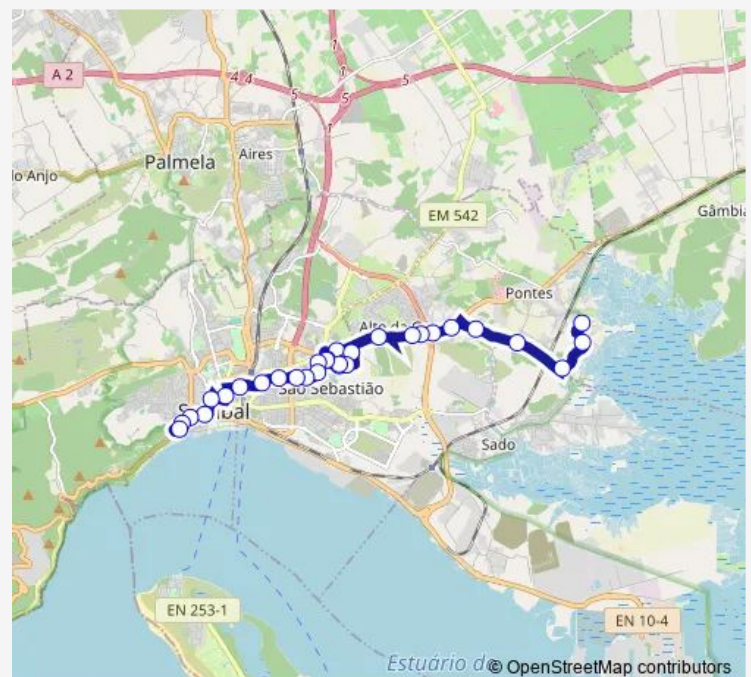

Setúbal (AV Descobertas) Centro Saúde

Setúbal (R Tratado Tordesilhas)

Setúbal (R Aljubarrota 20)

Setúbal (R Rosmaninho 9)

Setúbal (AV Afonso Albuquerque 9)

Route schedule

Brejos Canes (208) — Setúbal (AV Luísa Todi 353)

Monday 06:25

Tuesday 06:25

Wednesday 06:25

Thursday 06:25

Friday 06:25

Saturday —

Sunday —

Route info

Direction: Brejos Canes (208)

Stops: 31

Trip Duration: 0 hour 40 min

4419 — Brejos Canes - Setúbal (Saboaria)

Setúbal (AV Afonso Albuquerque 58)

Setúbal (AV João II 6) ESC Pinheirinhos

Avenida Dom João II (Praça de Touros)