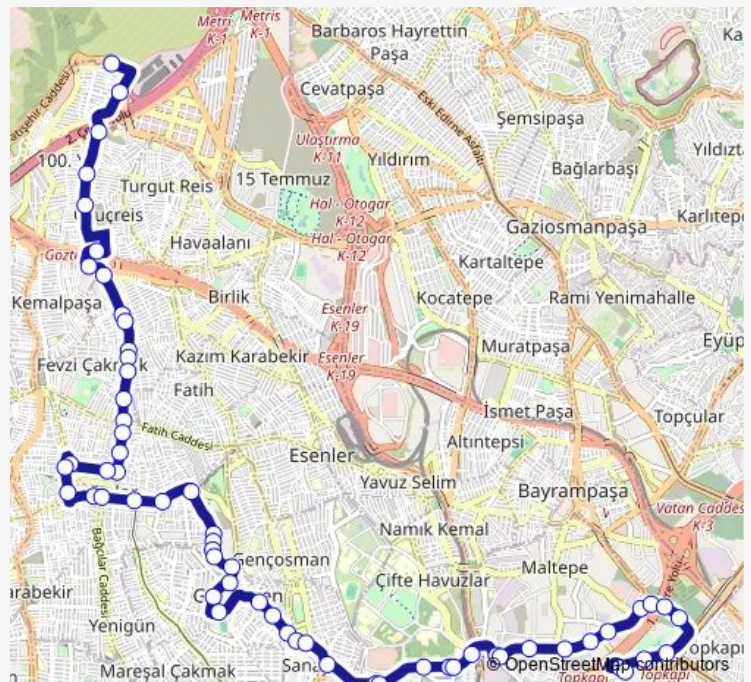

Friday 05:30

Saturday 05:30

Sunday 05:30

Route info

Direction: 42 EVLER

Stops: 61

Trip Duration: 0 hour 47 min

100.YIL MAH-BAĞCILAR-HASTANE-TOPKAPI — 100.Yil MH - Bağcılar - Topkapi **BusMaps**

Yavuz Selim

Minibüs Durağı

BAĞCILAR MERKEZ CAMİİ

Minibüs Durağı

Esenler Caddesi

Ebubekir Cami (Ht1)

BAĞCILAR DEVLET HASTANESİ

Minibüs Durağı