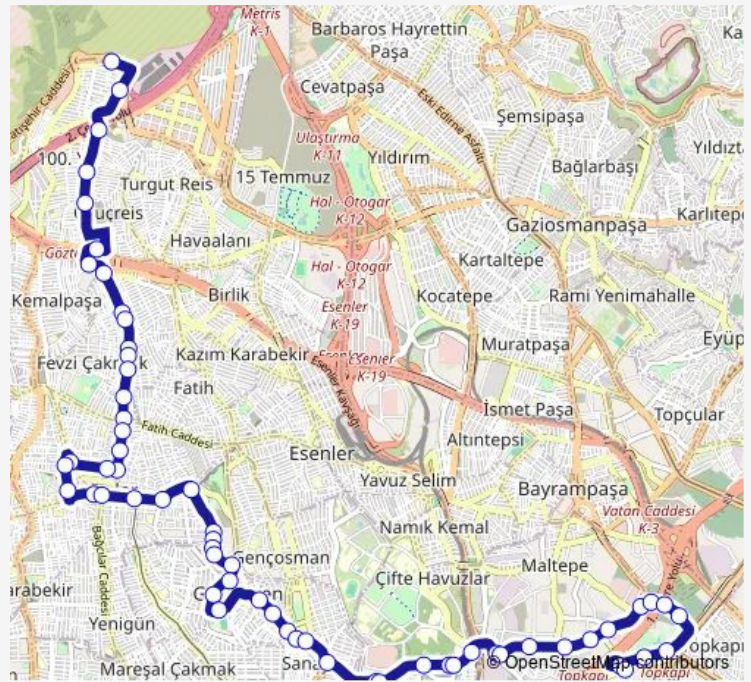

Thursday 05:30

Friday 05:30

Saturday 05:30

Sunday 05:30

Route info

Direction: 42 Evler

Stops: 61

Trip Duration: 0 hour 47 min

100.Yil MAH-Bağcilar-Hastane-Topkapi — 100.Yil MH - Bağcilar - Topkapi BusMaps

Yavuz Selim

Minibüs Durađı

Bađcılar Merkez Camii

Minibüs Durađı

Esenler Caddesi

Ebubekir Cami (Ht1)

Bađcılar Devlet Hastanesi