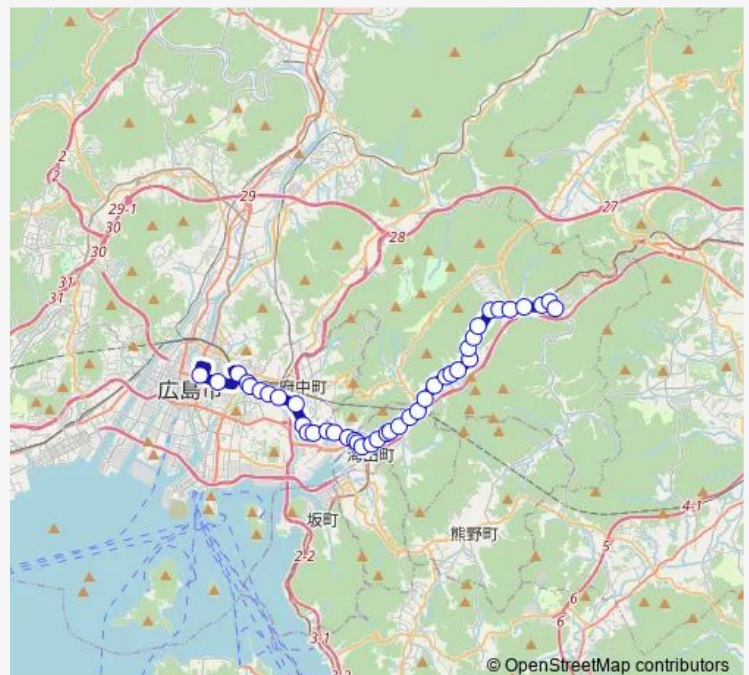

青崎一丁目

青崎二丁目

東堀越

入川

船越町

海田

海田市駅入口

海田大正町

Thursday 10:25-21:25

Friday 10:25-21:25

Saturday 10:25-21:25

Sunday 10:25-21:25

Route info

Direction: 広島バスセンター

Stops: 41

Trip Duration: 1 hour 2 min