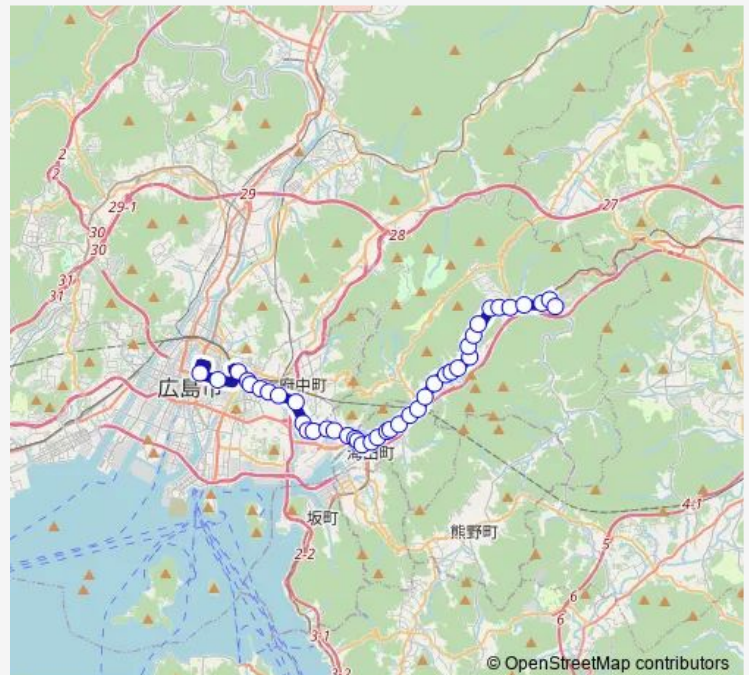

青崎一丁目

青崎二丁目

東堀越

入川

船越町

海田

海田市駅入口

海田大正町

Thursday 10:25-21:25

Friday 10:25-21:25

Saturday 10:25-21:25

Sunday 10:25-21:25

Route info

Direction: 広島バスセンター

Stops: 41

Trip Duration: 0 hour 54 min