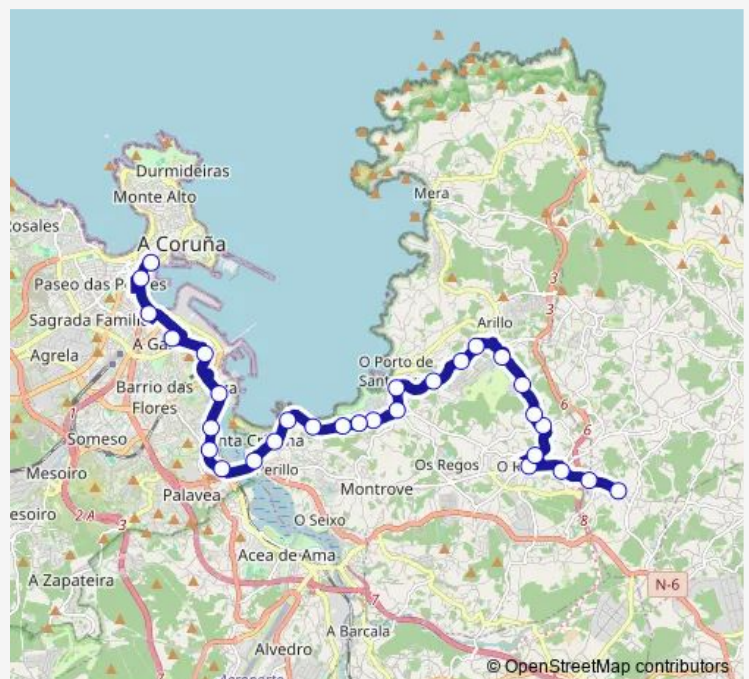

Bus Xg881033 Soñeiro-Franzomel-Santa Cruz-Entrexardíns

[Go to website](#)

Direction

Soñeiro — Entrexardíns

30 stops

[Open route schedule](#)

- Soñeiro
- A Cova
- AS Torres
- Oleiros Hacia Sada
- Pousada 3 Iglesia
- Pousada 2
- Pousada 1
- O Bosque
- Dorneda
- A Beleiras
- Campo DE Fútbol
- Franzomel
- Gasolinera Santa Cruz
- Coruxo
- Liáns
- Bastiagueiro
- I.N.E.F.
- AS Covas
- Escorial
- Parador
- Perillo Sta. Cristina

Route schedule

Soñeiro — Entrexardíns

Monday	07:40-16:40
Tuesday	07:40-16:40
Wednesday	07:40-16:40
Thursday	07:40-16:40
Friday	07:40-16:40
Saturday	—
Sunday	—

Route info

Direction: Soñeiro

Stops: 30

Trip Duration: 0 hour 50 min

■ Xg881033 — Soñeiro-Franzomel-Santa Cruz-Entrexardíns

Santa Xema

Xesuítas A Coruña

Materno A Coruña

Chuac

Os Castros

A Gaiteira

Costa Palloza 4 / 5