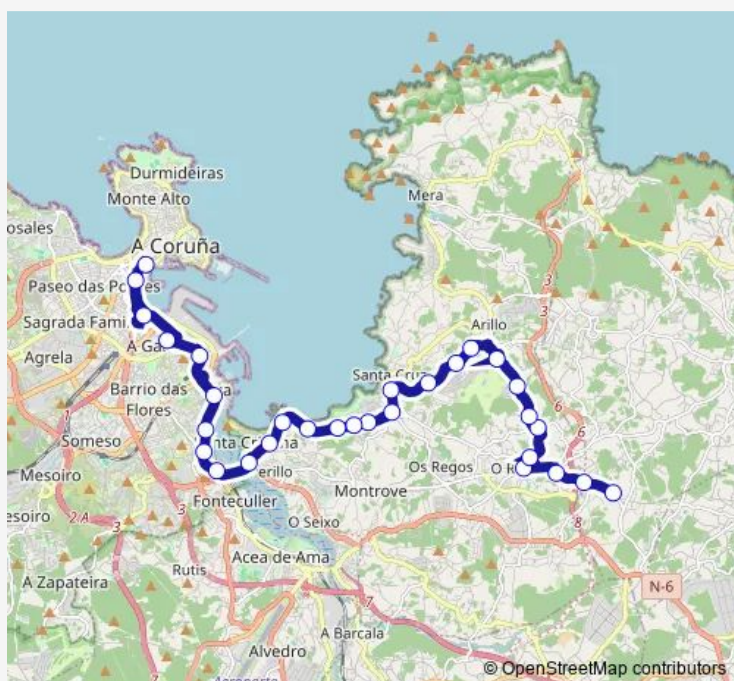

Bus XG881033 Soñeiro-Franzomel-Santa Cruz-Entrexardíns

[Go to website](#)

Direction

Soñeiro — Entrexardíns

30 stops

[Open route schedule](#)

- Soñeiro
- A Cova
- AS Torres
- Oleiros Hacia Sada
- Pousada 3 Iglesia
- Pousada 2
- Pousada 1
- O Bosque
- Dorneda
- A Beleiras
- Campo DE Fútbol
- Franzomel
- Gasolinera Santa Cruz
- Coruxo
- Liáns
- Bastiagueiro
- I.N.E.F.
- AS Covas
- Escorial
- Parador
- Perillo Sta. Cristina

Route schedule

Soñeiro — Entrexardíns

Monday	07:40-16:40
Tuesday	07:40-16:40
Wednesday	07:40-16:40
Thursday	—
Friday	07:40-16:40
Saturday	—
Sunday	—

Route info

Direction: Soñeiro

Stops: 30

Trip Duration: 0 hour 50 min

■ XG881033 — Soñeiro-Franzomel-Santa Cruz-Entrexardíns

Santa Xema

Xesuítas A Coruña

Materno A Coruña

Chuac

Os Castros

A Gaiteira

Costa Palloza 4 / 5

The schedule is provided in the local timezone. Times with "(+1)" indicate departures on the next day.

PDF file created on 2025-01-16

2024 BusMaps.com - All Rights Reserved