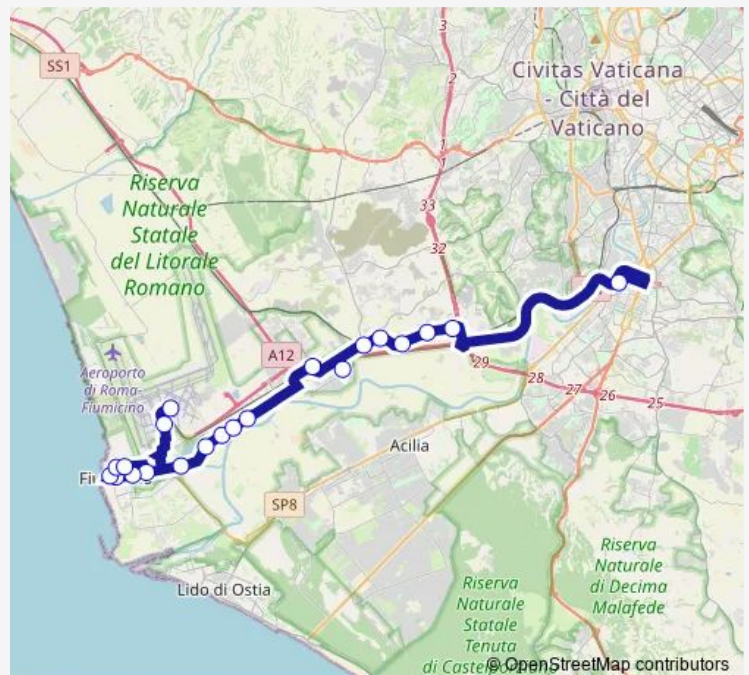

Direction

Fiumicino | Aeroporto (Terminal 1) # f10921 — Roma | EUR Magliana (Metro B) # f11034

21 stops

[Open route schedule](#)

- Fiumicino | Aeroporto (Terminal 1) # f10921
- Fiumicino | Aeroporto (Finanza) # f10923
- Fiumicino | Via Portuense Via Coccia di Morto # f10938
- Fiumicino | Largo Delfini (Comune) # f10939
- Fiumicino | Via Torre Clementina # f11054
- Fiumicino | Via Canale # f11055
- Fiumicino | Via Foce Micina Via Canale # f11056
- Fiumicino | Via Foce Micina Via Serbatoi # f11057
- Fiumicino | Via Portuense (Cimitero) # f11015
- Fiumicino | Lago di Traiano # f11016
- Fiumicino | Via Portuense (Scuola Materna) # f11017
- Fiumicino | Via Portuense, 2044 # f11018
- Fiumicino | Via Portuense Via Collettori # f11019
- Staz FS Fiera di Roma # f10231
- Roma | Via Eiffel (Fiera di Roma) # f000023
- Roma | via Portuense Ponte Galeria # f11026
- Roma | Via Magliana Via Portuense # f11028
- Roma | Via Magliana (Chiavichetta) # f11029
- Roma | Via Magliana (Casale del Merlo) # f11031
- Roma | Via Magliana (GRA) # f11032
- Roma | EUR Magliana (Metro B) # f11034

Route schedule

Fiumicino | Aeroporto (Terminal 1) # f10921 — Roma | EUR Magliana (Metro B) # f11034

Monday	—
Tuesday	—
Wednesday	08:00-11:00
Thursday	08:00-11:00
Friday	08:00-11:00
Saturday	08:00-13:30
Sunday	08:00-13:30

Route info

Direction: Fiumicino | Aeroporto (Terminal 1) # f10921

Stops: 21

Trip Duration: 1 hour 6 min

Bus time schedules and route maps are available in an offline PDF at busmaps.com. Use the busmaps.com website to see live bus times, train schedule or subway schedule, and step-by-step directions for all public transit in Fiumicino

The schedule is provided in the local timezone. Times with "(+1)" indicate departures on the next day.

PDF file created on 2025-01-31

2024 BusMaps.com - All Rights Reserved