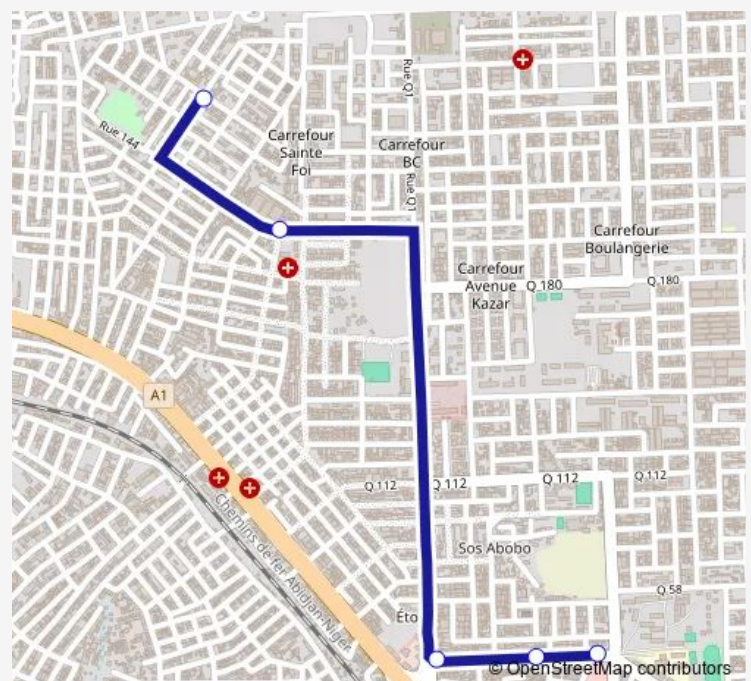

Bus woro woro : Lycée Moderne d'Abobo ↔ Avocatier Carrefour Niamkey

[Go to website](#)

Direction

Au Lycée — BC Carrefour Niamkey

5 stops

[Open route schedule](#)

Au Lycée

Konaté Freinet

Abobo Gendarmerie

Marché

BC Carrefour Niamkey

Route schedule

Au Lycée — BC Carrefour Niamkey

Monday	06:00
Tuesday	06:00
Wednesday	06:00
Thursday	06:00
Friday	06:00
Saturday	06:00
Sunday	06:00

Route info

Direction: Au Lycée

Stops: 5

Trip Duration: 0 hour 15 min

woro woro : Lycée Moderne d'Abobo ↔ Avocatier Carrefour Niamkey

Direction

BC Carrefour Niamkey — Au Lycée

8 stops

[Open route schedule](#)

BC Carrefour Niamkey

Marché

Avenue Kaza

Complexe sportif d'Abobo

Carrefour Akéikoi

Jaug

Célibataire

Au Lycée

Route schedule