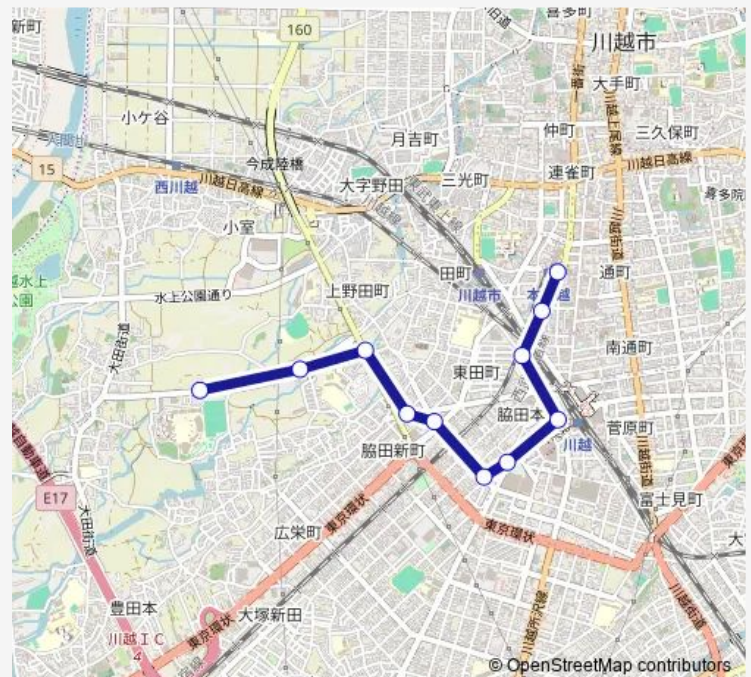

Direction

本川越駅 — 尚美学園大学

11 stops

[Open route schedule](#)

本川越駅

脇田町

赤心堂病院

川越駅西口

ウェスタ川越前

旭町一丁目 (川越市)

前原

河岸街道

野田町

法務局

尚美学園大学

Route schedule

本川越駅 — 尚美学園大学

Monday 07:57-14:45

Tuesday 07:57-14:45

Wednesday 07:57-14:45

Thursday 07:57-14:45

Friday 07:57-14:45

Saturday —

Sunday —

Route info

Direction: 本川越駅

Stops: 11

Trip Duration: 0 hour 17 min

Direction

尚美学園大学 — 本川越駅

11 stops

[Open route schedule](#)