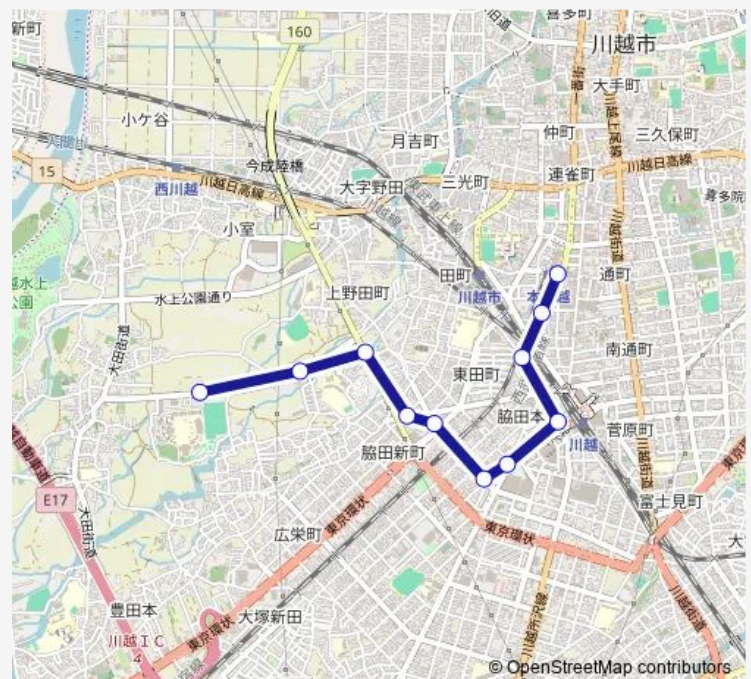

Direction

本川越駅 — 尚美学園大学

11 stops

[Open route schedule](#)

本川越駅

脇田町

赤心堂病院

川越駅西口

ウェスタ川越前

旭町一丁目 (川越市)

前原

河岸街道

野田町

法務局

尚美学園大学

Route schedule

本川越駅 — 尚美学園大学

Monday 07:57-14:45

Tuesday 07:57-14:45

Wednesday 07:57-14:45

Thursday 07:57-14:45

Friday 07:57-14:45

Saturday —

Sunday —

Route info

Direction: 本川越駅

Stops: 11

Trip Duration: 0 hour 17 min

Direction

尚美学園大学 — 本川越駅

11 stops

[Open route schedule](#)