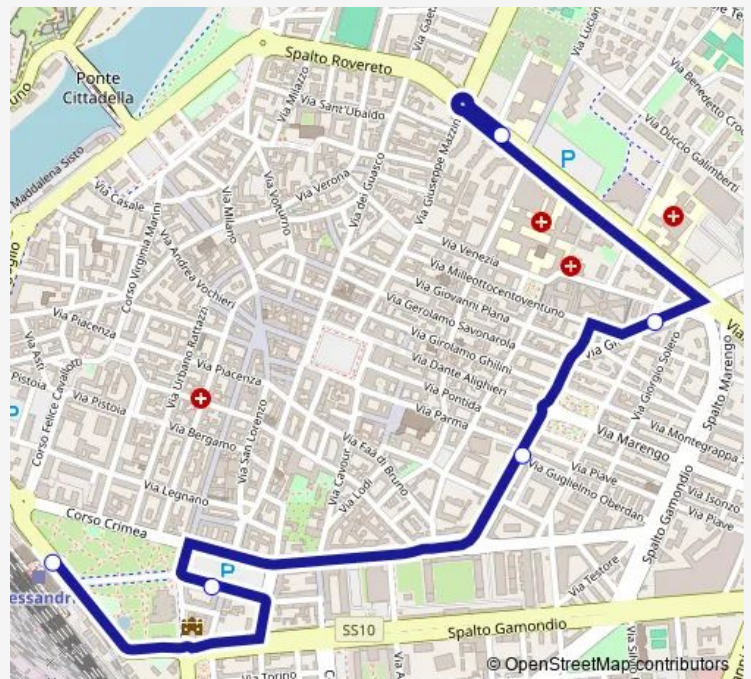

ALESSANDRIA - L.T. SAN MARTINO, 25

ALESSANDRIA - STAZIONE FS - POSTE

Route schedule

ALESSANDRIA - VIALE MILITE IGNOTO - ARFEA —
ALESSANDRIA - STAZIONE FS - POSTE

Monday	14:15
Tuesday	14:15
Wednesday	14:15
Thursday	14:15
Friday	14:15
Saturday	—
Sunday	—

Route info

Direction: ALESSANDRIA - VIALE MILITE IGNOTO - ARFEA

Stops: 3

Trip Duration: 0 hour 9 min

Direction

ALESSANDRIA - SPALTO MARENGO - ISTITUTO VOLTA — ALESSANDRIA - STAZIONE FERROVIARIA

5 stops

[Open route schedule](#)

ALESSANDRIA - SPALTO MARENGO - ISTITUTO VOLTA

ALESSANDRIA - VIA CLARO, 8

ALESSANDRIA - CORSO LAMARMORA, 67

ALESSANDRIA - PIAZZA GARIBALDI, 53

ALESSANDRIA - STAZIONE FERROVIARIA

Route schedule

ALESSANDRIA - SPALTO MARENGO - ISTITUTO VOLTA — ALESSANDRIA - STAZIONE FERROVIARIA

Direction: ALESSANDRIA - SPALTO MARENGO - ISTITUTO VOLTA

Stops: 5

Trip Duration: 0 hour 7 min

Direction

ALESSANDRIA - STAZIONE FERROVIARIA —
ALESSANDRIA - SPALTO MARENGO - ISTITUTO VOL-
TA

5 stops

[Open route schedule](#)