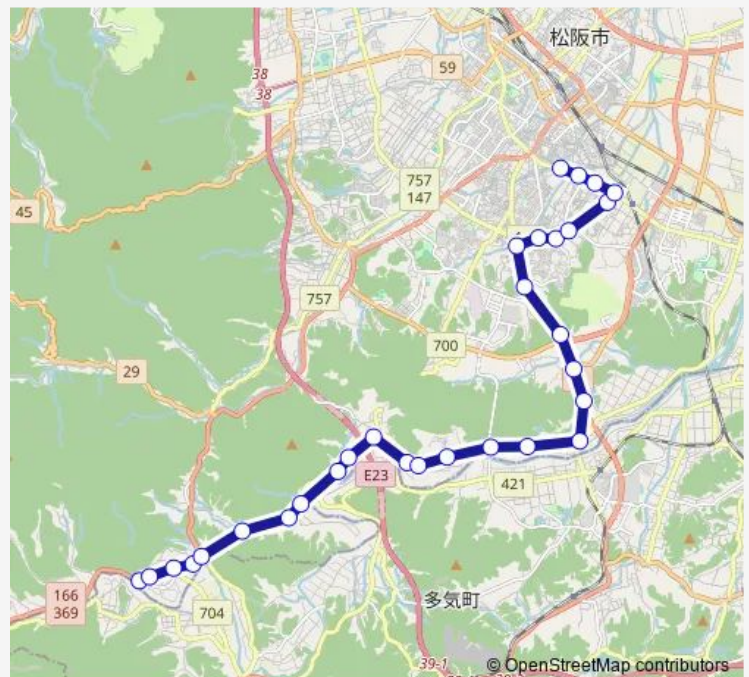

Route schedule

大石 — 松阪高校前

Monday	07:23
Tuesday	07:23
Wednesday	07:23
Thursday	07:23
Friday	07:23
Saturday	—
Sunday	—

Route info

Direction: 大石

Stops: 30

Trip Duration: 0 hour 46 min

■ 飯南松阪高校 (射和) 線

篠田山

南郊町

梅村学園口

三重高校前

下村町

新四ツ又

柴田整形前

市民センター前

Monday 16:10

Tuesday 16:10

Wednesday 16:10

Thursday 16:10

Friday 16:10

Saturday —

Sunday —

Route info

Direction: 松阪高校前

Stops: 30

Trip Duration: 0 hour 36 min

上出江口

フリー浦出

小片野

南小学校前

大石