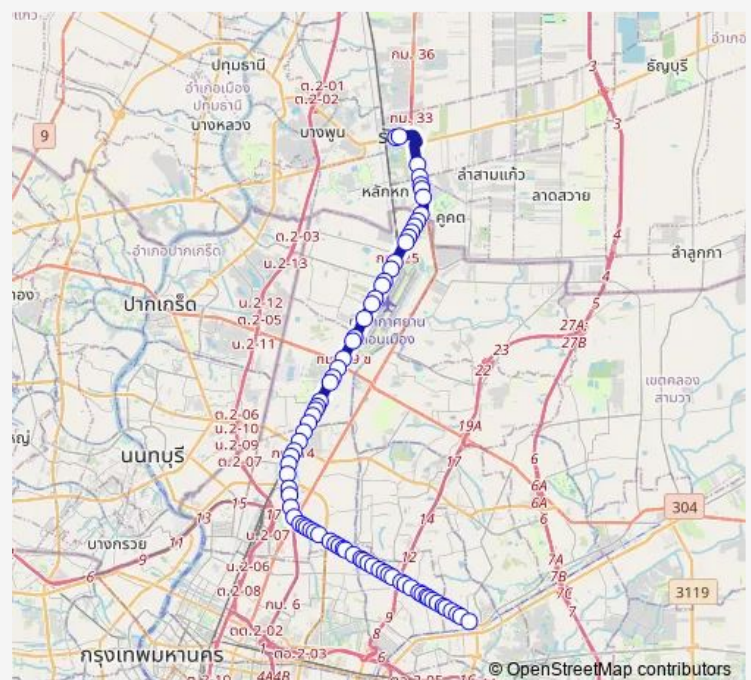

Saturday 00:00

Sunday 00:00

Route info

Direction: จุดขึ้นลง;visual stop

Stops: 76

Trip Duration: 1 hour 33 min

ต.41 — หมู่บ้านรัตนโกสินทร์ 200 ปี - ห้างสรรพสินค้าเดอะมอลล์บางกะปิ; Rattanakosin 200 years Village - ...