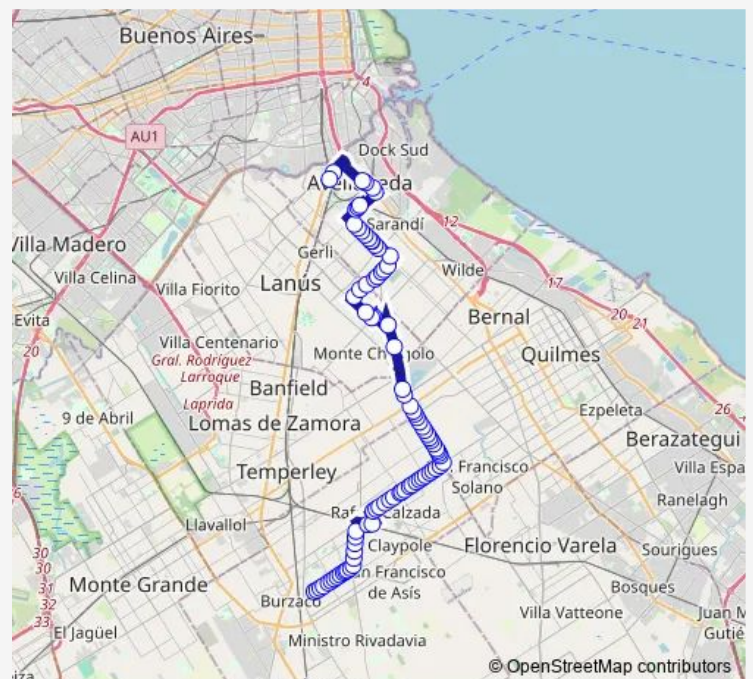

Joaquín V. González 2420

Cruz DEL SUR 1128

Joaquín V. González 2609

AV. Republic Argentina 2885-2899

AV. Republic Argentina 2499-2599

AV. Republic Argentina 2199-2299

AV. REPUBLIC ARGENTINA 2084

AV. Republic Argentina 1799-1899

AV. Republic Argentina 1699-1749

Rafael Calzada 1800-1848

Cervantes Saavedra 3229-3299

Route schedule

JOAQUÍN V. GONZÁLEZ 1300-1398 — Avenida Hipólito Yrigoyen 552-600

| | |
|-----------|-------------|
| Monday | 05:15-20:05 |
| Tuesday | 05:15-20:05 |
| Wednesday | 05:15-20:05 |
| Thursday | 05:15-20:05 |
| Friday | 05:15-20:05 |
| Saturday | 05:15-19:20 |
| Sunday | 06:00-19:51 |

Route info

Direction: JOAQUÍN V. GONZÁLEZ 1300-1398

Stops: 90

Trip Duration: 1 hour 15 min

271D — Jpbsas271

Avenida SAN Martín 3400-3498

Avenida SAN Martín 3611

Avenida SAN Martín 3600-3698

Avenida SAN Martín 5200-5248

Avenida SAN Martín 5386

Avenida SAN Martín 5500-5598

Avenida SAN Martín 5724

Avenida SAN Martín 5900-5948

Avenida SAN Martín 6054

Avenida SAN Martín 6200-6298

Avenida SAN Martín 6406