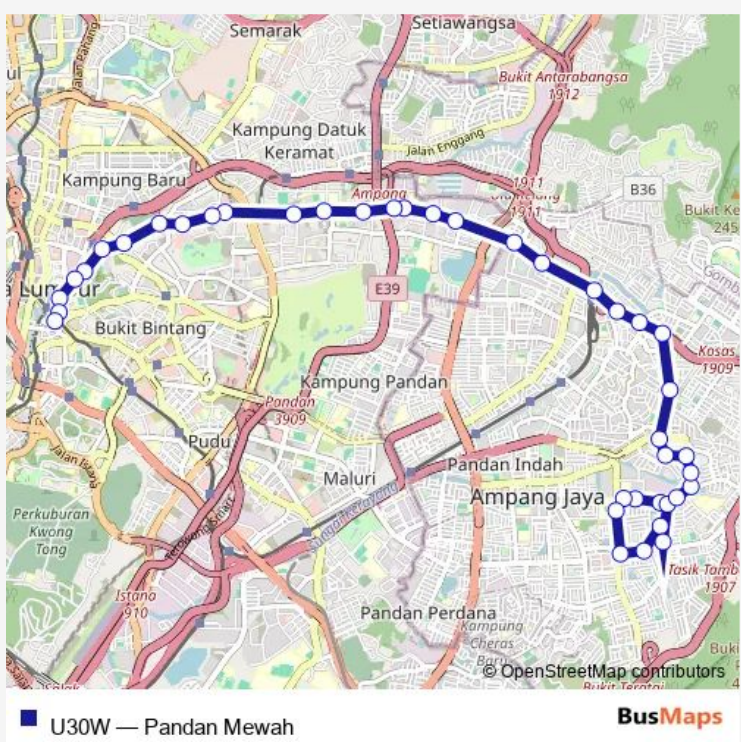

# Bus U30W Pandan Mewah

[Go to website](#)

**Direction**  
 Hab Bas Pandan Mewah, Jalan Pandan Mewah — Bangunan Lin Ho (opp.), Jalan Hang Lekiu  
 40 stops  
[Open route schedule](#)

- Hab Bas Pandan Mewah, Jalan Pandan Mewah
- Jalan Mewah 3
- Hospital Ampang (1), Jalan Pandan Mewah
- Shell Pandan Mewah (opp.), Jalan Pandan Mewah 1
- Puteri Park Plaza (2), Jalan Teratai 1/2
- Klinik Wan Julia, Jalan Taman Putera
- Rumah Teres, Jalan Tasik Tambahan 1
- Warung Nasi Lemak, Jalan Tasek Tambahan 1
- Klinik Makmor, Jalan Tasik Tambahan 1
- Loji, Jalan Tasik Tambahan 1
- Ramzan Corner, Jalan Tasik Tambahan 1
- Surau Baitul Islah (2), Jalan 1/1
- Kedai Makan Md Nor, Jalan Ikan Jelawat
- Rumah No.149, Jalan Ikan Jelawat
- SRK Ampang Campuran (2), Jalan Merdeka
- Hab Bas Sri Nilam, Jalan Wawasan
- Car Wash, Jalan Bukit Belacan
- Shell, Jalan Bukit Belacan
- Srjk (T), Jalan Bukit Belacan
- Stesen LRT Ampang, Jalan Ampang
- Taman Dato Ahmad Razali (opp.), Jalan Ampang

**Route schedule**  
 Hab Bas Pandan Mewah, Jalan Pandan Mewah — Bangunan Lin Ho (opp.), Jalan Hang Lekiu

Monday	06:00
Tuesday	06:00
Wednesday	06:00
Thursday	06:00
Friday	06:00
Saturday	06:00
Sunday	06:00

**Route info**  
 Direction: Hab Bas Pandan Mewah, Jalan Pandan Mewah  
 Stops: 40  
 Trip Duration: 17 hour 0 min

Hab Bas Ampang Point, Jalan Ampang

Petronas, Jalan Ampang

Simpang Jalan Berembang, Jalan Ampang

Kem Transit, Jalan Ampang

Great Eastern Mall, Jalan Ampang

Perkeso, Jalan Ampang

Hock Choon, Jalan Ampang

Proton Edar, Jalan Ampang

Citibank, Jalan Ampang

Menara Atlan, Jalan Ampang

Klcc, Jalan Ampang