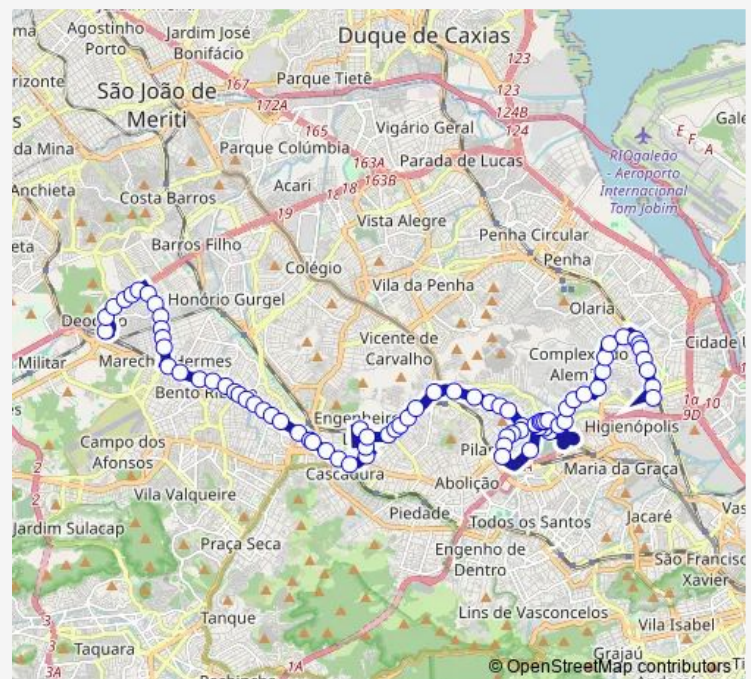

Piraí

Guatambu

Praça Lautaro

Estação Prefeito Bento Ribeiro : Norte

Estação Prefeito Bento Ribeiro : Norte

Ludgero Pinho

Acácio Santos

Vila Nova

Átila da Silveira

Estação Oswaldo Cruz : Norte

### Route schedule

Terminal Deodoro : Plataforma F4 — Ponto Final: Bonsucesso : Saint Hilaire

Monday 00:00

Tuesday 00:00

Wednesday 00:00

Thursday 00:00

Friday 00:00

Saturday 00:00

### Route info

Direction: Terminal Deodoro : Plataforma F4

Stops: 77

Trip Duration: 1 hour 2 min

LECD106 — Terminal Deodoro - Bonsucesso

Sérgio de Oliveira

Clara Nunes

Firmino Fragoso