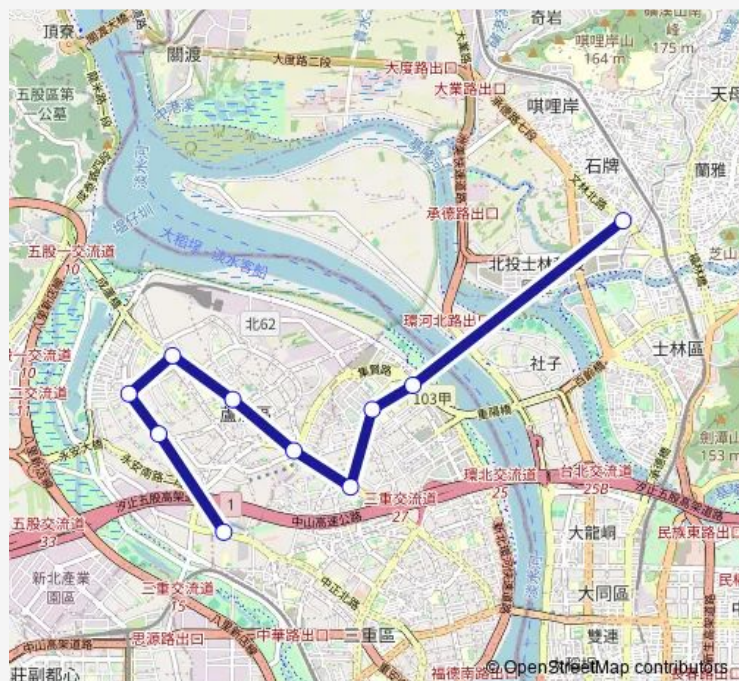

Direction

穀保家商 — 中正高中

10 stops

[Open route schedule](#)

穀保家商

長榮光華路口

長榮光明路口

捷運蘆洲站

捷運三民高中站

捷運徐匯中學站

捷運三和國中站

慈化公園

五華國小

中正高中

Route schedule

穀保家商 — 中正高中

Monday	06:50
Tuesday	06:50
Wednesday	06:50
Thursday	06:50
Friday	06:50
Saturday	—
Sunday	—

Route info

Direction: 穀保家商

Stops: 10

Trip Duration: 17 hour 10 min

蘆洲-中正高中 Bus time schedules and route maps are available in an offline PDF at busmaps.com. Use the busmaps.com website to see live bus times, train schedule or subway schedule, and step-by-step directions for all public transit in Taipei